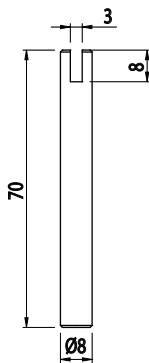

ČEP PRO BEZPEČNOSTNÍ SPÍNAČ

Obj. č.	Popis	g
084.533.002	Vhodné pro závěsy 084.503.002 - 003	27

Materiál: galvanizovaná ocel

ČEP PRO BEZPEČNOSTNÍ SPÍNAČ

Obj. č.	Popis	g
084.608.001	Vhodné pro závěsy 084.503.001	65

Materiál: nerezová ocel