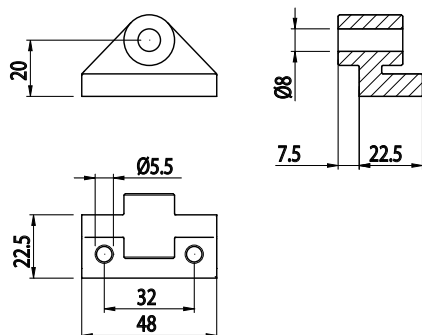

PRUŽINOVÁ PODPĚRA

Obj. č.	Popis	g
084.528.001	Pro úchyt plynové pružiny	21

Materiál: šedý tvrzený polyamid

ČEP PODPĚRY

Obj. č.	Popis	g
084.528.002	Pro úchyt plynové pružiny	14

Materiál: galvanizovaná ocel