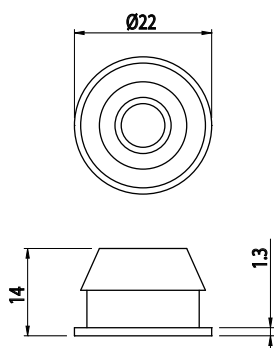

VLOŽKA DVEŘNÍ ZARÁŽKY

Obj. č.	Popis	g
084.523.002	Pryžová vložka	4

Materiál: Termoplastická pryž

PŘÍCHYTKA PRO KABELY

Obj. č.	Popis	g
084.510.013	Upevnění pomocí šroubů M5, nejsou součástí dodávky	2

Materiál: šedý polyamid