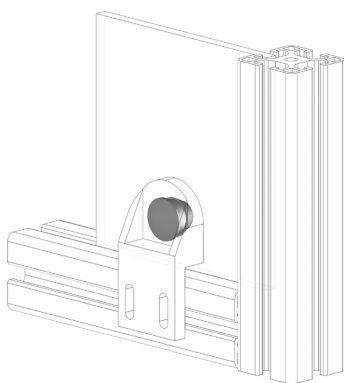

VLOŽKA DVEŘNÍ ZARÁŽKY

Obj. č.	Popis	g
084.523.002	Pryžová vložka	4

Materiál: Termoplastická pryž

PŘÍCHYTKA PRO KABELY

Obj. č.	Popis	g
084.510.013	Upevnění pomocí šroubů M5, nejsou součástí dodávky	2

Materiál: šedý polyamid