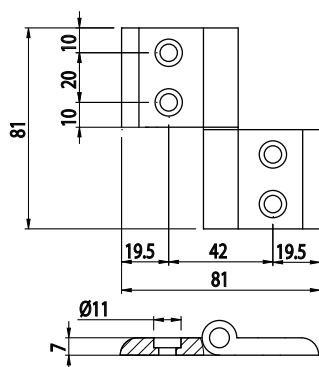

## HLINÍKOVÝ ZÁVĚS

| Obj. č.            | Přípevnění                                   | g   |
|--------------------|--|-----|
| <b>084.500.016</b> | Šrouby M6x16 DIN 7984 nejsou součástí balení | 100 |

Materiál: anodizovaný hliník; Čep Ø 8 mm - nerezová ocel AISI 303

## HLINÍKOVÝ ZÁVĚS

| Obj. č.            | Přípevnění                                   | g   |
|--------------------|--|-----|
| <b>084.500.018</b> | Šrouby M6x16 DIN 7984 nejsou součástí balení | 183 |