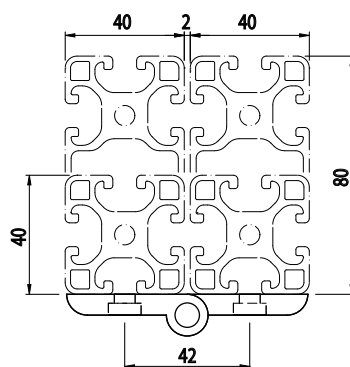

## HLINÍKOVÝ ZÁVĚS

| Obj. č.            | Přípevnění                                   | g   |
|--------------------|--|-----|
| <b>084.500.016</b> | Šrouby M6x16 DIN 7984 nejsou součástí balení | 100 |

Materiál: anodizovaný hliník; Čep Ø 8 mm - nerezová ocel AISI 303

## HLINÍKOVÝ ZÁVĚS

| Obj. č.            | Přípevnění                                   | g   |
|--------------------|--|-----|
| <b>084.500.018</b> | Šrouby M6x16 DIN 7984 nejsou součástí balení | 183 |