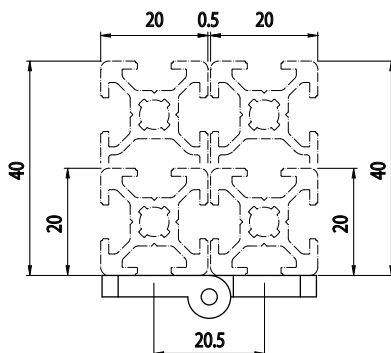

POLYAMIDOVÝ ZÁVĚS

Obj. č.	Přípevnění	g
<b>084.501.011</b>	Šrouby M4x8 UNI 5933 nejsou součástí balení	13

Materiál: černý tvrzený polyamid; Čep Ø 3 mm - nerezová ocel AISI 303

POLYAMIDOVÝ ZÁVĚS

Obj. č.	Přípevnění	g
<b>084.501.008</b>	Šrouby M5x10 DIN 7984 nejsou součástí balení	32

Materiál: černý tvrzený polyamid; Čep Ø 5 mm - nerezová ocel AISI 303