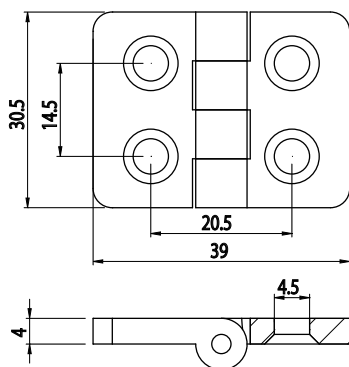

POLYAMIDOVÝ ZÁVĚS

Obj. č.	Přípevnění	g
<b>084.501.011</b>	Šrouby M4x8 UNI 5933 nejsou součástí balení	13

Materiál: černý tvrzený polyamid; Čep Ø 3 mm - nerezová ocel AISI 303

POLYAMIDOVÝ ZÁVĚS

Obj. č.	Přípevnění	g
<b>084.501.008</b>	Šrouby M5x10 DIN 7984 nejsou součástí balení	32

Materiál: černý tvrzený polyamid; Čep Ø 5 mm - nerezová ocel AISI 303