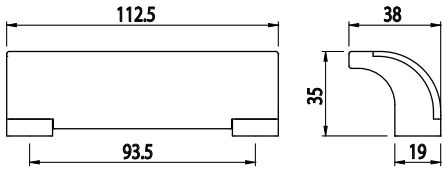

## MADLA

Obj. č.	Popis	g
<b>084.506.005A</b>		46
<b>084.506.005B</b>		46
<b>084.506.005N</b>		46

Materiál: černý tvrzený polyamid

## MADLO

Obj. č.	Popis	g
<b>084.506.008</b>	Otevřené	25

Materiál: šedý tvrzený polyamid