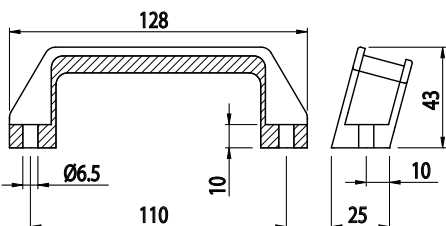

MADLA

Obj. č.	Popis	d	A	D	B	s	g
084.504.001	-	6,5	108	38	93	21	26
084.504.002	-	9	129	44	112,5	28	34
084.504.003	-	9	146	44	128,5	28,5	37

Materiál: černý tvrzený polyamid

MADLO

Obj. č.	Popis	g
084.505.001	madlo - tvar D	44

Materiál: šedý tvrzený polyamid

Krytka

Obj. č.	Materiál	g	Barva
084.505.003	PA	8	■
084.505.003G	PA	8	■