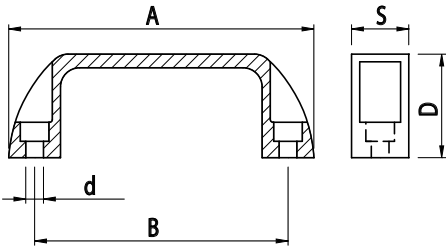

MADLA

Obj. č.	Popis	d	A	D	B	s	g
084.504.001	-	6,5	108	38	93	21	26
084.504.002	-	9	129	44	112,5	28	34
084.504.003	-	9	146	44	128,5	28,5	37

Materiál: černý tvrzený polyamid

MADLO

Obj. č.	Popis	g
084.505.001	madlo - tvar D	44

Materiál: šedý tvrzený polyamid

Krytka

Obj. č.	Materiál	g	Barva
084.505.003	PA	8	■
084.505.003G	PA	8	■