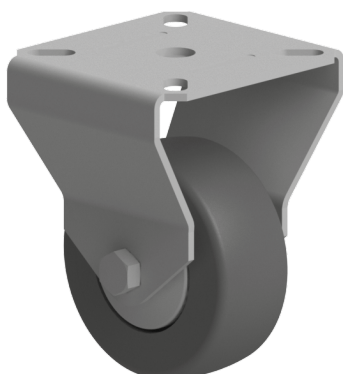

PEVNÉ KOLEČKO

Obj. č.	Popis	g
084.404.007	Pevné kolečko s přírubovou fixací	260

Materiál: konstrukce kolečka z chromované oceli, pryžové kolečko
Nosnost: 50 kg