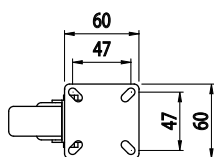

POJEZDOVÉ KOLEČKO

Obj. č.	Popis	g
084.404.002	Kolečko s přírubovou fixací	427

Materiál: konstrukce kolečka z chromované oceli, pryžové kolečko
Nosnost: 55 kg

POJEZDOVÉ KOLEČKO S BRZDOU

Obj. č.	Popis	g
084.404.004	Kolečko s přírubovou fixací a s brzdou	487

Materiál: konstrukce kolečka z chromované oceli, pryžové kolečko
Nosnost: 55 kg