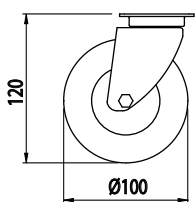

POJEZDOVÉ KOLEČKO

Obj. č.	Popis	g
084.404.002	Kolečko s přírubovou fixací	427

Materiál: konstrukce kolečka z chromované oceli, pryžové kolečko
Nosnost: 55 kg

POJEZDOVÉ KOLEČKO S BRZDOU

Obj. č.	Popis	g
084.404.004	Kolečko s přírubovou fixací a s brzdou	487

Materiál: konstrukce kolečka z chromované oceli, pryžové kolečko
Nosnost: 55 kg