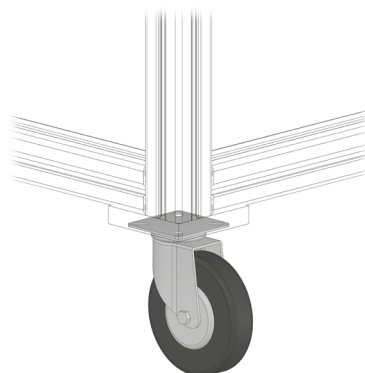

POJEZDOVÉ KOLEČKO

Obj. č.	Popis	g
084.404.002	Kolečko s přírubovou fixací	427

Materiál: konstrukce kolečka z chromované oceli, pryžové kolečko
Nosnost: 55 kg

POJEZDOVÉ KOLEČKO S BRZDOU

Obj. č.	Popis	g
084.404.004	Kolečko s přírubovou fixací a s brzdou	487

Materiál: konstrukce kolečka z chromované oceli, pryžové kolečko
Nosnost: 55 kg