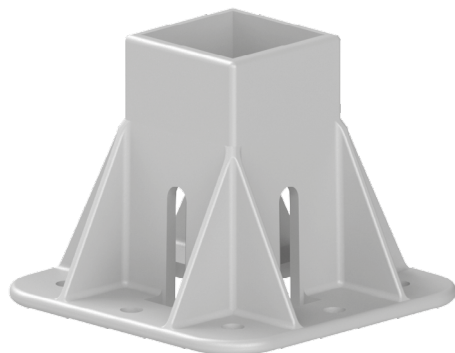

## PODSTAVEC

Obj. č.	Popis	g
<b>084.409.009</b>	50x50 mm	580

Materiál: pískovaný hliníkový odlitek