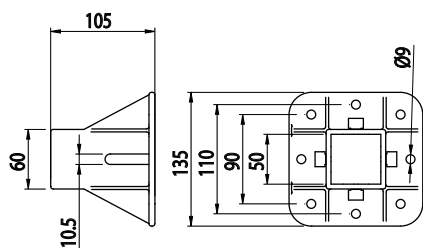

## PODSTAVEC

Obj. č.	Popis	g
<b>084.409.009</b>	50x50 mm	580

Materiál: pískovaný hliníkový odlitek