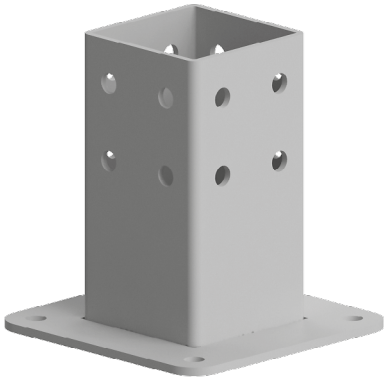

PODSTAVEC

IM
85
40

Obj. č.	Popis	g
084.410.006	80x80 mm	2360

Materiál: šedě lakovaná ocel