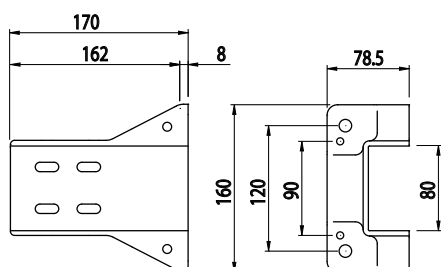

PODSTAVEC

IM
85
40

Obj. č.	Popis	g
084.409.014	80x80, 80x120, 80x160 mm	1400

Materiál: pískovaný hliníkový odlitek

PODSTAVEC

Obj. č.	Popis	g
084.409.013	50x50 mm	344

Materiál: pískovaný hliníkový odlitek