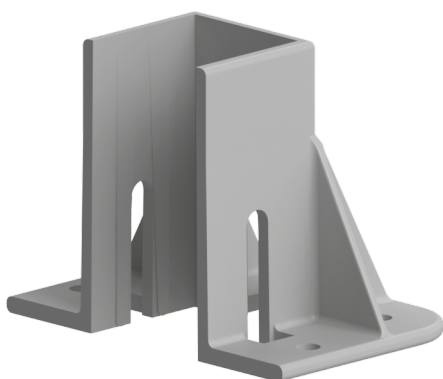

PODSTAVEC

IM
85
40

Obj. č.	Popis	g
084.409.014	80x80, 80x120, 80x160 mm	1400

Materiál: pískovaný hliníkový odlitek

PODSTAVEC

Obj. č.	Popis	g
084.409.013	50x50 mm	344

Materiál: pískovaný hliníkový odlitek