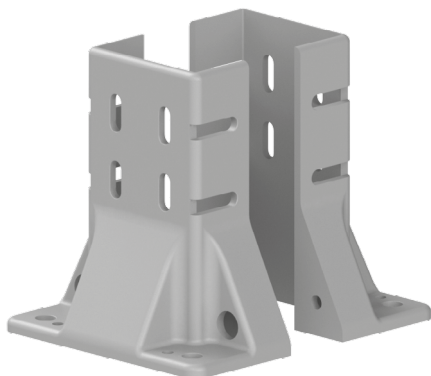

PODSTAVEC

IM
85
40

Obj. č.	Popis	g
084.409.014	80x80, 80x120, 80x160 mm	1400

Materiál: pískovaný hliníkový odlitek

PODSTAVEC

Obj. č.	Popis	g
084.409.013	50x50 mm	344

Materiál: pískovaný hliníkový odlitek