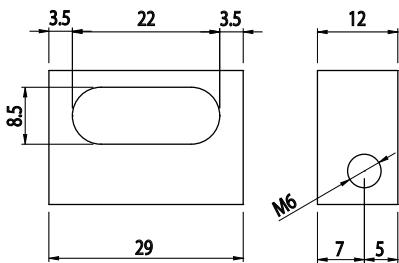

NASTAVITELNÝ FIXAČNÍ BLOK

Obj. č.	Popis	g
084.507.001	Tloušťka panelu 1 - 8 mm	10

Materiál: pískovaný hliníkový odlitek

BLOK PRO SKLENĚNÉ PANELE

Obj. č.	Popis	g
084.509.001	Tloušťka panelu 1 - 8 mm	4

Materiál: šedý tvrzený polyamid