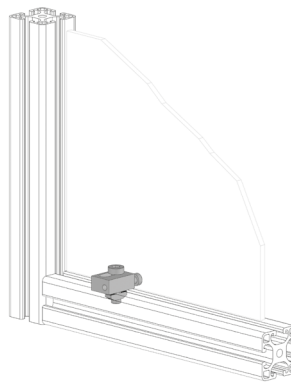

NASTAVITELNÝ FIXAČNÍ BLOK

Obj. č.	Popis	g
084.507.001	Tloušťka panelu 1 - 8 mm	10

Materiál: pískovaný hliníkový odlitek

BLOK PRO SKLENĚNÉ PANELE

Obj. č.	Popis	g
084.509.001	Tloušťka panelu 1 - 8 mm	4

Materiál: šedý tvrzený polyamid