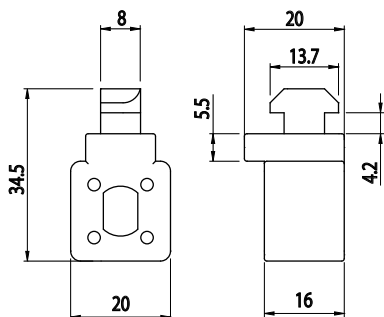

FIXAČNÍ BLOK

IM  
85  
40

Obj. č.	Popis	g
<b>084.510.007</b>	Včetně matic M6	10

Materiál: šedý tvrzený polyamid

FIXAČNÍ BLOK

IM  
85  
40

Obj. č.	Popis	g
<b>084.519.003</b>	Díl pro fixaci panelu s pravým zavíráním	33

Materiál: šedý tvrzený polyamid