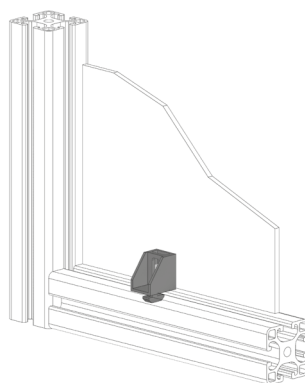

FIXAČNÍ BLOK

IM  
85  
40

Obj. č.	Popis	g
<b>084.510.007</b>	Včetně matic M6	10

Materiál: šedý tvrzený polyamid

FIXAČNÍ BLOK

IM  
85  
40

Obj. č.	Popis	g
<b>084.519.003</b>	Díl pro fixaci panelu s pravým zavíráním	33

Materiál: šedý tvrzený polyamid