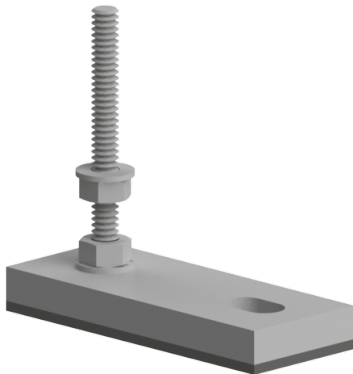

STAVITELNÝ PODSTAVEC

Obj. č.	Popis	g
084.408.002	Pro profily 40 a 45 mm	130

Materiál: hliník, EPDM, nerezová ocel