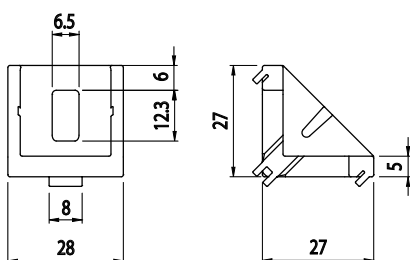

ÚHELNÍK FIXAČNÍ 27x27

Obj. č.	Popis	g
084.305.010	Montáž pomocí šroubů M6x16, nejsou součástí dodávky	29

Materiál: pískově otryskaný hliníkový odlitek

Záslepka			
Obj. č.	Materiál	g	Barva
084.206.008	PA	6	■
084.206.008G	PA	6	■

ÚHELNÍK FIXAČNÍ 27x27

Obj. č.	Popis	g
084.305.036	Montáž pomocí šroubů M6x16, nejsou součástí dodávky	19

Materiál: pískově otryskaný hliníkový odlitek

Záslepka			
Obj. č.	Materiál	g	Barva
084.206.008	PA	6	■
084.206.008G	PA	6	■