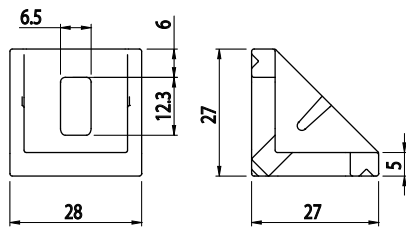

ÚHELNÍK FIXAČNÍ 27x27

Obj. č.	Popis	g
084.305.010	Montáž pomocí šroubů M6x16, nejsou součástí dodávky	29

Materiál: pískově otryskaný hliníkový odlitek

Záslepka			
Obj. č.	Materiál	g	Barva
084.206.008	PA	6	■
084.206.008G	PA	6	■

ÚHELNÍK FIXAČNÍ 27x27

Obj. č.	Popis	g
084.305.036	Montáž pomocí šroubů M6x16, nejsou součástí dodávky	19

Materiál: pískově otryskaný hliníkový odlitek

Záslepka			
Obj. č.	Materiál	g	Barva
084.206.008	PA	6	■
084.206.008G	PA	6	■