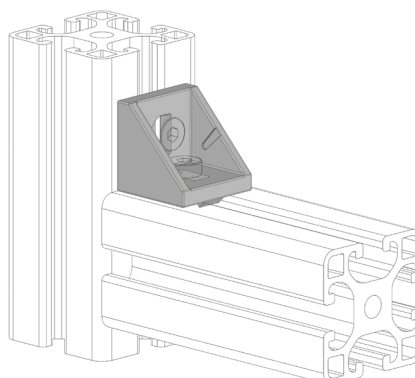

ÚHELNÍK FIXAČNÍ 27x27

Obj. č.	Popis	g
084.305.010	Montáž pomocí šroubů M6x16, nejsou součástí dodávky	29

Materiál: pískově otryskaný hliníkový odlitek

Záslepka			
Obj. č.	Materiál	g	Barva
084.206.008	PA	6	■
084.206.008G	PA	6	■

ÚHELNÍK FIXAČNÍ 27x27

Obj. č.	Popis	g
084.305.036	Montáž pomocí šroubů M6x16, nejsou součástí dodávky	19

Materiál: pískově otryskaný hliníkový odlitek

Záslepka			
Obj. č.	Materiál	g	Barva
084.206.008	PA	6	■
084.206.008G	PA	6	■