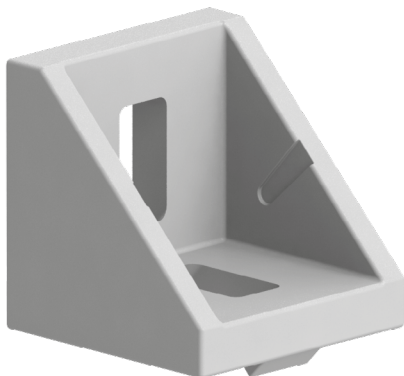

ÚHELNÍK FIXAČNÍ 27x27

Obj. č.	Popis	g
084.305.010	Montáž pomocí šroubů M6x16, nejsou součástí dodávky	29

Materiál: pískově otryskaný hliníkový odlitek

Záslepka			
Obj. č.	Materiál	g	Barva
084.206.008	PA	6	■
084.206.008G	PA	6	■

ÚHELNÍK FIXAČNÍ 27x27

Obj. č.	Popis	g
084.305.036	Montáž pomocí šroubů M6x16, nejsou součástí dodávky	19

Materiál: pískově otryskaný hliníkový odlitek

Záslepka			
Obj. č.	Materiál	g	Barva
084.206.008	PA	6	■
084.206.008G	PA	6	■