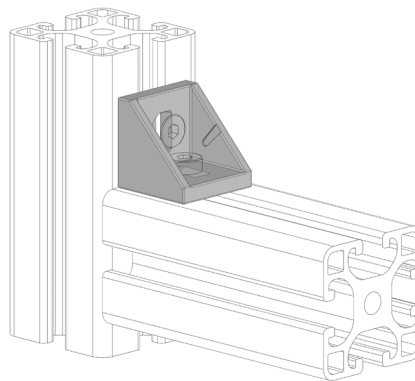

ÚHELNÍK FIXAČNÍ 27x27

Obj. č.	Popis	g
084.305.010	Montáž pomocí šroubů M6x16, nejsou součástí dodávky	29

Materiál: pískově otryskaný hliníkový odlitek

Záslepka			
Obj. č.	Materiál	g	Barva
084.206.008	PA	6	■
084.206.008G	PA	6	■

ÚHELNÍK FIXAČNÍ 27x27

Obj. č.	Popis	g
084.305.036	Montáž pomocí šroubů M6x16, nejsou součástí dodávky	19

Materiál: pískově otryskaný hliníkový odlitek

Záslepka			
Obj. č.	Materiál	g	Barva
084.206.008	PA	6	■
084.206.008G	PA	6	■