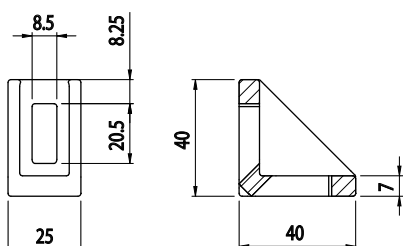

## ÚHELNÍK FIXAČNÍ 18x40

Obj. č.	Popis	g
<b>084.305.041</b>	Montáž pomocí šroubů M8x20, nejsou součástí dodávky	20

Materiál: pískově otryskaný hliníkový odlitek

Záslepka			
Obj. č.	Materiál	g	Barva
<b>084.206.001</b>	PA	3	■
<b>084.206.001G</b>	PA	3	■

## ÚHELNÍK FIXAČNÍ 25x40

Obj. č.	Popis	g
<b>084.305.002</b>	Montáž pomocí šroubů M8x20, nejsou součástí dodávky	30

Materiál: pískově otryskaný hliníkový odlitek

Záslepka			
Obj. č.	Materiál	g	Barva
<b>084.206.002</b>	PA	4	■
<b>084.206.002G</b>	PA	4	■