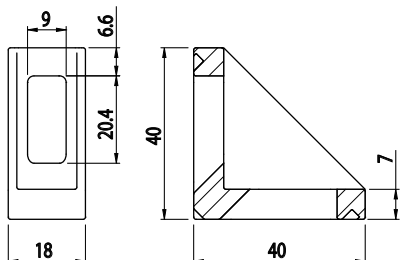

## ÚHELNÍK FIXAČNÍ 18x40

Obj. č.	Popis	g
<b>084.305.041</b>	Montáž pomocí šroubů M8x20, nejsou součástí dodávky	20

Materiál: pískově otryskaný hliníkový odlitek

Záslepka			
Obj. č.	Materiál	g	Barva
<b>084.206.001</b>	PA	3	■
<b>084.206.001G</b>	PA	3	■

## ÚHELNÍK FIXAČNÍ 25x40

Obj. č.	Popis	g
<b>084.305.002</b>	Montáž pomocí šroubů M8x20, nejsou součástí dodávky	30

Materiál: pískově otryskaný hliníkový odlitek

Záslepka			
Obj. č.	Materiál	g	Barva
<b>084.206.002</b>	PA	4	■
<b>084.206.002G</b>	PA	4	■