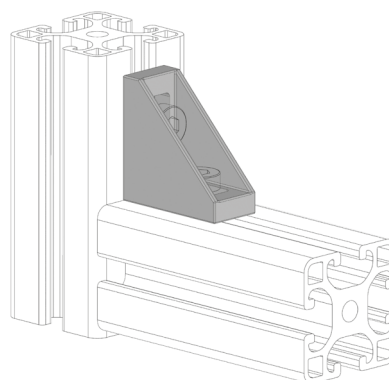

## ÚHELNÍK FIXAČNÍ 18x40

Obj. č.	Popis	g
<b>084.305.041</b>	Montáž pomocí šroubů M8x20, nejsou součástí dodávky	20

Materiál: pískově otryskaný hliníkový odlitek

Záslepka			
Obj. č.	Materiál	g	Barva
<b>084.206.001</b>	PA	3	■
<b>084.206.001G</b>	PA	3	■

## ÚHELNÍK FIXAČNÍ 25x40

Obj. č.	Popis	g
<b>084.305.002</b>	Montáž pomocí šroubů M8x20, nejsou součástí dodávky	30

Materiál: pískově otryskaný hliníkový odlitek

Záslepka			
Obj. č.	Materiál	g	Barva
<b>084.206.002</b>	PA	4	■
<b>084.206.002G</b>	PA	4	■