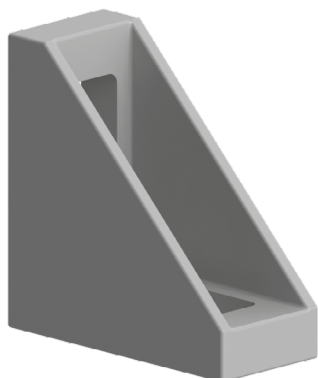

## ÚHELNÍK FIXAČNÍ 18x40

Obj. č.	Popis	g
<b>084.305.041</b>	Montáž pomocí šroubů M8x20, nejsou součástí dodávky	20

Materiál: pískově otryskaný hliníkový odlitek

Záslepka			
Obj. č.	Materiál	g	Barva
<b>084.206.001</b>	PA	3	■
<b>084.206.001G</b>	PA	3	■

## ÚHELNÍK FIXAČNÍ 25x40

Obj. č.	Popis	g
<b>084.305.002</b>	Montáž pomocí šroubů M8x20, nejsou součástí dodávky	30

Materiál: pískově otryskaný hliníkový odlitek

Záslepka			
Obj. č.	Materiál	g	Barva
<b>084.206.002</b>	PA	4	■
<b>084.206.002G</b>	PA	4	■