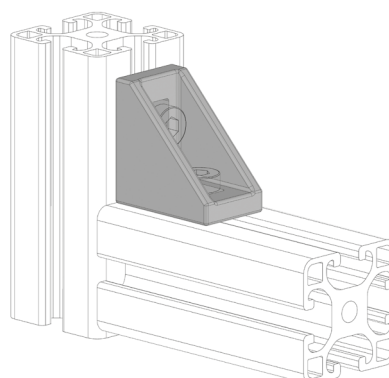

## ÚHELNÍK FIXAČNÍ 18x40

Obj. č.	Popis	g
<b>084.305.041</b>	Montáž pomocí šroubů M8x20, nejsou součástí dodávky	20

Materiál: pískově otryskaný hliníkový odlitek

Záslepka			
Obj. č.	Materiál	g	Barva
<b>084.206.001</b>	PA	3	■
<b>084.206.001G</b>	PA	3	■

## ÚHELNÍK FIXAČNÍ 25x40

Obj. č.	Popis	g
<b>084.305.002</b>	Montáž pomocí šroubů M8x20, nejsou součástí dodávky	30

Materiál: pískově otryskaný hliníkový odlitek

Záslepka			
Obj. č.	Materiál	g	Barva
<b>084.206.002</b>	PA	4	■
<b>084.206.002G</b>	PA	4	■