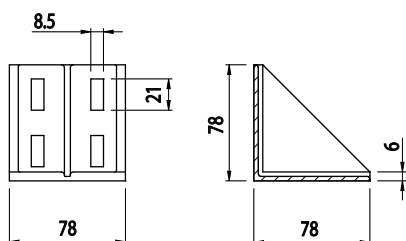

## ÚHELNÍK FIXAČNÍ 37x78

Obj. č.	Popis	g
<b>084.305.024</b>	Montáž pomocí šroubů M8x20, nejsou součástí dodávky	115

Materiál: pískově otryskaný hliníkový odlitek

## ÚHELNÍK FIXAČNÍ 78x78

Obj. č.	Popis	g
<b>084.305.022</b>	Montáž pomocí šroubů M8x20, nejsou součástí dodávky	234

Materiál: pískově otryskaný hliníkový odlitek