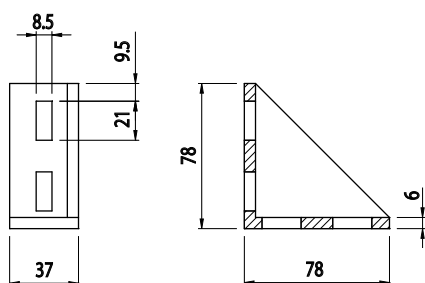

## ÚHELNÍK FIXAČNÍ 37x78

Obj. č.	Popis	g
<b>084.305.024</b>	Montáž pomocí šroubů M8x20, nejsou součástí dodávky	115

Materiál: pískově otryskaný hliníkový odlitek

## ÚHELNÍK FIXAČNÍ 78x78

Obj. č.	Popis	g
<b>084.305.022</b>	Montáž pomocí šroubů M8x20, nejsou součástí dodávky	234

Materiál: pískově otryskaný hliníkový odlitek