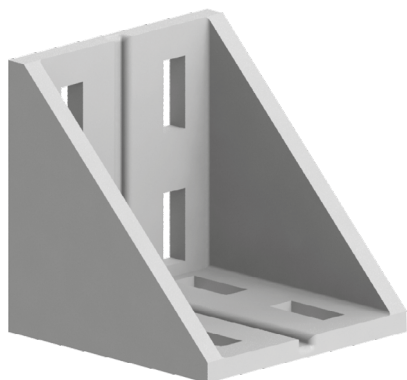

## ÚHELNÍK FIXAČNÍ 37x78

Obj. č.	Popis	g
<b>084.305.024</b>	Montáž pomocí šroubů M8x20, nejsou součástí dodávky	115

Materiál: pískově otryskaný hliníkový odlitek

## ÚHELNÍK FIXAČNÍ 78x78

Obj. č.	Popis	g
<b>084.305.022</b>	Montáž pomocí šroubů M8x20, nejsou součástí dodávky	234

Materiál: pískově otryskaný hliníkový odlitek