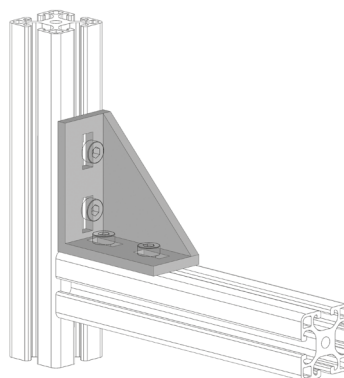

## ÚHELNÍK FIXAČNÍ 37x78

Obj. č.	Popis	g
<b>084.305.024</b>	Montáž pomocí šroubů M8x20, nejsou součástí dodávky	115

Materiál: pískově otryskaný hliníkový odlitek

## ÚHELNÍK FIXAČNÍ 78x78

Obj. č.	Popis	g
<b>084.305.022</b>	Montáž pomocí šroubů M8x20, nejsou součástí dodávky	234

Materiál: pískově otryskaný hliníkový odlitek