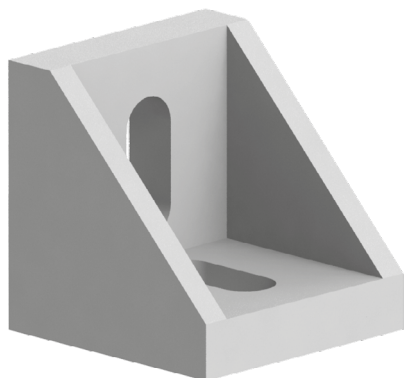

ÚHELNÍK FIXAČNÍ 25x80

NOVINKA

Obj. č.	Popis	g
084.305.044	Montáž pomocí šroubů M8x20, nejsou součástí dodávky	63

Materiál: pískově otryskaný hliníkový odlitek

ÚHELNÍK FIXAČNÍ 38x38

Obj. č.	Popis	g
084.305.009	Montáž pomocí šroubů M8x20, nejsou součástí dodávky	50

Materiál: pískově otryskaný hliníkový odlitek