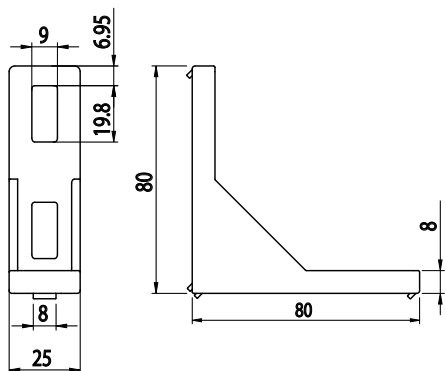

ÚHELNÍK FIXAČNÍ 25x80

NOVINKA

Obj. č.	Popis	g
084.305.044	Montáž pomocí šroubů M8x20, nejsou součástí dodávky	63

Materiál: pískově otryskaný hliníkový odlitek

ÚHELNÍK FIXAČNÍ 38x38

Obj. č.	Popis	g
084.305.009	Montáž pomocí šroubů M8x20, nejsou součástí dodávky	50

Materiál: pískově otryskaný hliníkový odlitek