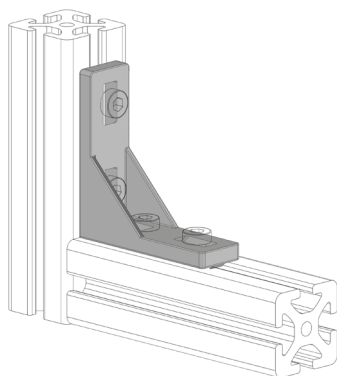

ÚHELNÍK FIXAČNÍ 25x80

NOVINKA

Obj. č.	Popis	g
084.305.044	Montáž pomocí šroubů M8x20, nejsou součástí dodávky	63

Materiál: pískově otryskaný hliníkový odlitek

ÚHELNÍK FIXAČNÍ 38x38

Obj. č.	Popis	g
084.305.009	Montáž pomocí šroubů M8x20, nejsou součástí dodávky	50

Materiál: pískově otryskaný hliníkový odlitek