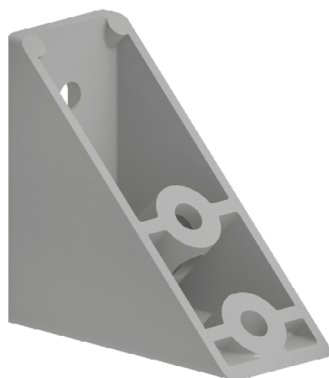

SPOJOVACÍ ÚHELNÍK

IM
8
40

Obj. č.	Popis	g
084.305.011	Pro spojování profilů 40x40 pod úhlem 45°	210

Materiál: odlévaný zinek

SPOJOVACÍ ÚHELNÍK

IM
8
40

Obj. č.	Popis	g
084.305.018	Pro spojování profilů 40x80 pod úhlem 45°	350

Materiál: odlévaný zinek