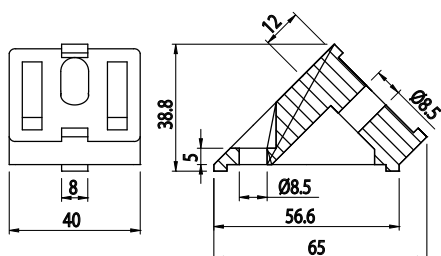

SPOJOVACÍ ÚHELNÍK

IM
8
40

Obj. č.	Popis	g
084.305.011	Pro spojování profilů 40x40 pod úhlem 45°	210

Materiál: odlévaný zinek

SPOJOVACÍ ÚHELNÍK

IM
8
40

Obj. č.	Popis	g
084.305.018	Pro spojování profilů 40x80 pod úhlem 45°	350