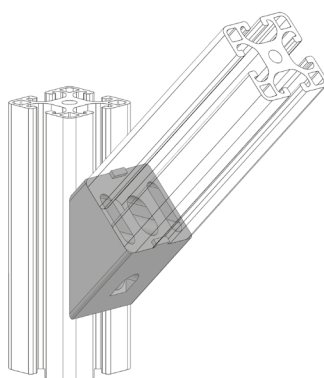

SPOJOVACÍ ÚHELNÍK

IM
8
40

Obj. č.	Popis	g
084.305.011	Pro spojování profilů 40x40 pod úhlem 45°	210

Materiál: odlévaný zinek

SPOJOVACÍ ÚHELNÍK

IM
8
40

Obj. č.	Popis	g
084.305.018	Pro spojování profilů 40x80 pod úhlem 45°	350

Materiál: odlévaný zinek