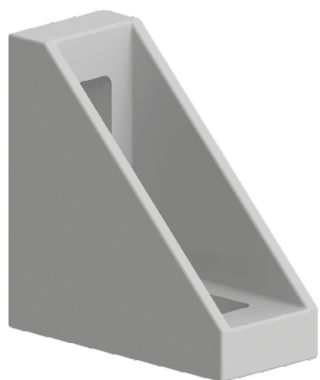

ÚHELNÍK FIXAČNÍ 27x59

| Obj. č. | Popis | g |
|--------------------|---|----|
| 084.305.007 | Montáž pomocí šroubů M6x16, nejsou součástí dodávky | 46 |

Materiál: pískově otryskaný hliníkový odlitek

ÚHELNÍK FIXAČNÍ 18x40

| Obj. č. | Popis | g |
|--------------------|--|----|
| 084.305.001 | Montáž pomocí šroubů M6, nejsou součástí dodávky | 20 |

Materiál: pískově otryskaný hliníkový odlitek

| Záslepka | | | |
|---------------------|----------|---|-------|
| | | | |
| Obj. č. | Materiál | g | Barva |
| 084.206.001 | PA | 3 | ■ |
| 084.206.001G | PA | 3 | ■ |