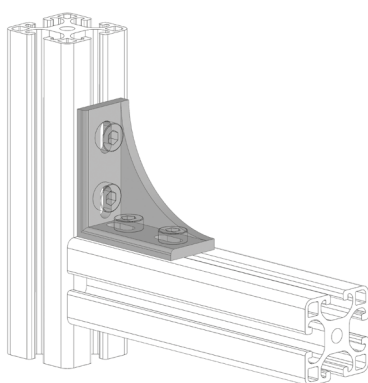

ÚHELNÍK FIXAČNÍ 27x59

| Obj. č. | Popis | g |
|--------------------|---|----|
| 084.305.007 | Montáž pomocí šroubů M6x16, nejsou součástí dodávky | 46 |

Materiál: pískově otryskaný hliníkový odlitek

ÚHELNÍK FIXAČNÍ 18x40

| Obj. č. | Popis | g |
|--------------------|--|----|
| 084.305.001 | Montáž pomocí šroubů M6, nejsou součástí dodávky | 20 |

Materiál: pískově otryskaný hliníkový odlitek

| Záslepka | | | |
|---------------------|----------|---|-------|
| | | | |
| Obj. č. | Materiál | g | Barva |
| 084.206.001 | PA | 3 | ■ |
| 084.206.001G | PA | 3 | ■ |