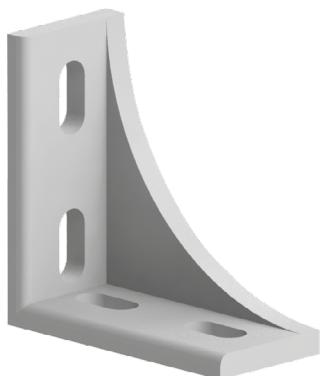

ÚHELNÍK FIXAČNÍ 27x59

| Obj. č. | Popis | g |
|--------------------|---|----|
| 084.305.007 | Montáž pomocí šroubů M6x16, nejsou součástí dodávky | 46 |

Materiál: pískově otryskaný hliníkový odlitek

ÚHELNÍK FIXAČNÍ 18x40

| Obj. č. | Popis | g |
|--------------------|--|----|
| 084.305.001 | Montáž pomocí šroubů M6, nejsou součástí dodávky | 20 |

Materiál: pískově otryskaný hliníkový odlitek

| Záslepka | | | |
|---------------------|----------|---|-------|
| | | | |
| Obj. č. | Materiál | g | Barva |
| 084.206.001 | PA | 3 | ■ |
| 084.206.001G | PA | 3 | ■ |