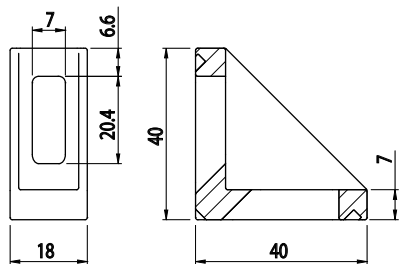

ÚHELNÍK FIXAČNÍ 27x59

| Obj. č. | Popis | g |
|--------------------|---|----|
| 084.305.007 | Montáž pomocí šroubů M6x16, nejsou součástí dodávky | 46 |

Materiál: pískově otryskaný hliníkový odlitek

ÚHELNÍK FIXAČNÍ 18x40

| Obj. č. | Popis | g |
|--------------------|--|----|
| 084.305.001 | Montáž pomocí šroubů M6, nejsou součástí dodávky | 20 |

Materiál: pískově otryskaný hliníkový odlitek

| Záslepka | | | |
|---------------------|----------|---|-------|
| | | | |
| Obj. č. | Materiál | g | Barva |
| 084.206.001 | PA | 3 | ■ |
| 084.206.001G | PA | 3 | ■ |