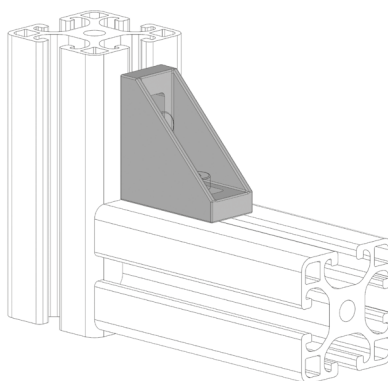

ÚHELNÍK FIXAČNÍ 27x59

| Obj. č. | Popis | g |
|--------------------|---|----|
| 084.305.007 | Montáž pomocí šroubů M6x16, nejsou součástí dodávky | 46 |

Materiál: pískově otryskaný hliníkový odlitek

ÚHELNÍK FIXAČNÍ 18x40

| Obj. č. | Popis | g |
|--------------------|--|----|
| 084.305.001 | Montáž pomocí šroubů M6, nejsou součástí dodávky | 20 |

Materiál: pískově otryskaný hliníkový odlitek

| Záslepka | | | |
|---------------------|----------|---|-------|
| | | | |
| Obj. č. | Materiál | g | Barva |
| 084.206.001 | PA | 3 | ■ |
| 084.206.001G | PA | 3 | ■ |