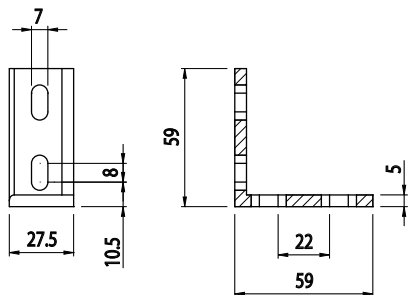

ÚHELNÍK FIXAČNÍ 27x59

| Obj. č. | Popis | g |
|--------------------|---|----|
| 084.305.007 | Montáž pomocí šroubů M6x16, nejsou součástí dodávky | 46 |

Materiál: pískově otryskaný hliníkový odlitek

ÚHELNÍK FIXAČNÍ 18x40

| Obj. č. | Popis | g |
|--------------------|--|----|
| 084.305.001 | Montáž pomocí šroubů M6, nejsou součástí dodávky | 20 |

Materiál: pískově otryskaný hliníkový odlitek

| Záslepka | | | |
|---------------------|----------|---|-------|
| | | | |
| Obj. č. | Materiál | g | Barva |
| 084.206.001 | PA | 3 | ■ |
| 084.206.001G | PA | 3 | ■ |