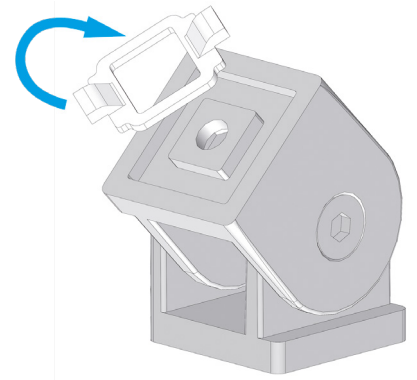

## KYVNÁ SPOJKA 30x30

IM  
6  
30

Obj. č.	Popis	g
<b>084.311.009</b>	Kyvná spojka s nastavitelným antirotačním dílem	55

Materiál: pískově otryskaný hliník

## KYVNÁ SPOJKA 40x40

IM  
8  
40

Obj. č.	Popis	g
<b>084.311.010</b>	Kyvná spojka s nastavitelným antirotačním dílem	146

Materiál: pískově otryskaný hliník