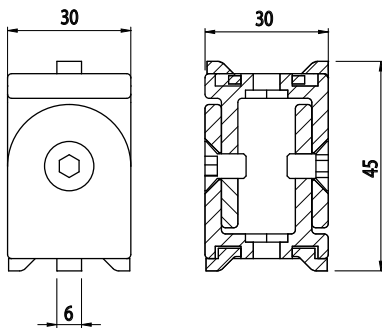

## KYVNÁ SPOJKA 30x30

IM  
6  
30

Obj. č.	Popis	g
<b>084.311.009</b>	Kyvná spojka s nastavitelným antirotačním dílem	55

Materiál: pískově otryskaný hliník

## KYVNÁ SPOJKA 40x40

IM  
8  
40

Obj. č.	Popis	g
<b>084.311.010</b>	Kyvná spojka s nastavitelným antirotačním dílem	146

Materiál: pískově otryskaný hliník