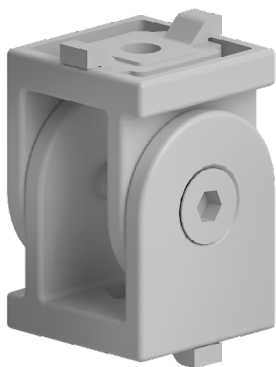

## KYVNÁ SPOJKA 30x30

IM  
6  
30

Obj. č.	Popis	g
<b>084.311.009</b>	Kyvná spojka s nastavitelným antirotačním dílem	55

Materiál: pískově otryskaný hliník

## KYVNÁ SPOJKA 40x40

IM  
8  
40

Obj. č.	Popis	g
<b>084.311.010</b>	Kyvná spojka s nastavitelným antirotačním dílem	146

Materiál: pískově otryskaný hliník