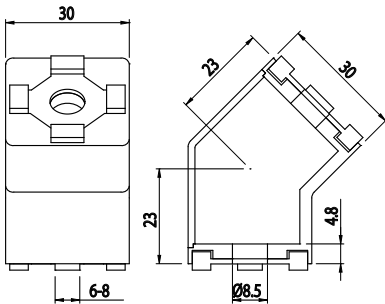

## SPOJKA 45°

**NOVINKA**

IM  
6  
30

Obj. č.	Popis	g
<b>084.305.050</b>	Pro profily 30 mm	100

Materiál: polyamid a odlévaný zinek

## SPOJKA 45°

**NOVINKA**

IM  
8  
40

Obj. č.	Popis	g
<b>084.305.051</b>	Pro profily 40 mm	300

Materiál: polyamid a odlévaný zinek