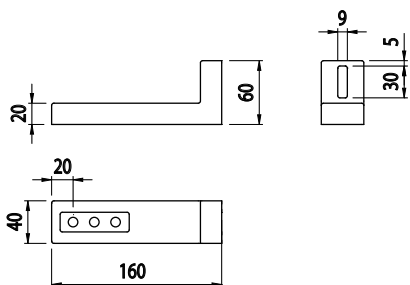

PODLAHOVÝ ÚHELNÍK

IM
85
40

Obj. č.	Popis	g
084.409.008	Pro profily 40 mm	208

Materiál: zinkový odlitek práškově lakovaný černou barvou

PODLAHOVÝ ÚHELNÍK

NOVINKA

IM
85
40

Obj. č.	Popis	g
084.409.015	Pro profily 40 mm	520