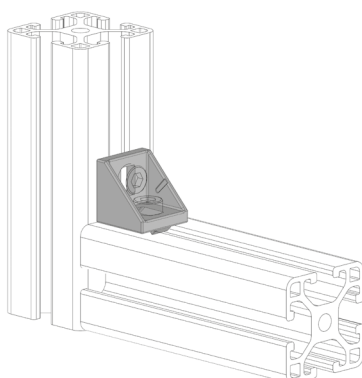

ÚHELNÍK FIXAČNÍ 13X22

Obj. č.	Popis	g
<b>084.305.006</b>	Montáž pomocí šroubů M6x12, nejsou součástí dodávky	6

Materiál: pískově otryskaný hliníkový odlitek

ÚHELNÍK FIXAČNÍ 18x18

Obj. č.	Popis	g
<b>084.305.032</b>	Montáž pomocí šroubů M5x12, nejsou součástí dodávky	5

Materiál: pískově otryskaný hliníkový odlitek

Záslepka			
Obj. č.	Materiál	g	Barva
<b>084.206.007</b>	PA	3	■
<b>084.206.007G</b>	PA	3	■