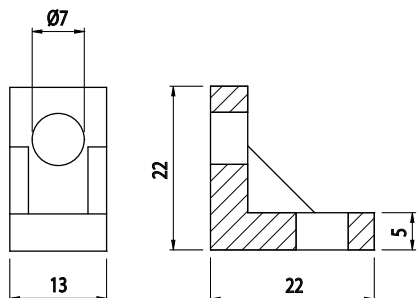

ÚHELNÍK FIXAČNÍ 13X22

Obj. č.	Popis	g
<b>084.305.006</b>	Montáž pomocí šroubů M6x12, nejsou součástí dodávky	6

Materiál: pískově otryskaný hliníkový odlitek

ÚHELNÍK FIXAČNÍ 18x18

Obj. č.	Popis	g
<b>084.305.032</b>	Montáž pomocí šroubů M5x12, nejsou součástí dodávky	5

Materiál: pískově otryskaný hliníkový odlitek

Záslepka			
Obj. č.	Materiál	g	Barva
<b>084.206.007</b>	PA	3	■
<b>084.206.007G</b>	PA	3	■