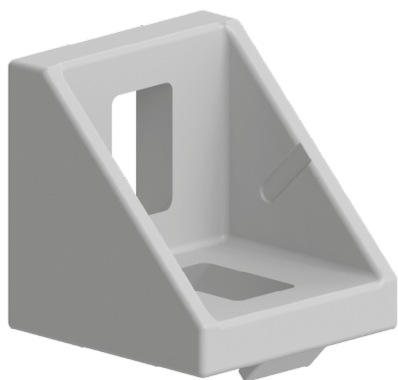

ÚHELNÍK FIXAČNÍ 13X22

Obj. č.	Popis	g
<b>084.305.006</b>	Montáž pomocí šroubů M6x12, nejsou součástí dodávky	6

Materiál: pískově otryskaný hliníkový odlitek

ÚHELNÍK FIXAČNÍ 18x18

Obj. č.	Popis	g
<b>084.305.032</b>	Montáž pomocí šroubů M5x12, nejsou součástí dodávky	5

Materiál: pískově otryskaný hliníkový odlitek

Záslepka			
Obj. č.	Materiál	g	Barva
<b>084.206.007</b>	PA	3	■
<b>084.206.007G</b>	PA	3	■