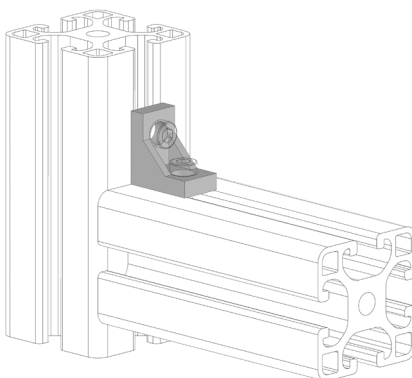

ÚHELNÍK FIXAČNÍ 13X22

Obj. č.	Popis	g
<b>084.305.006</b>	Montáž pomocí šroubů M6x12, nejsou součástí dodávky	6

Materiál: pískově otryskaný hliníkový odlitek

ÚHELNÍK FIXAČNÍ 18x18

Obj. č.	Popis	g
<b>084.305.032</b>	Montáž pomocí šroubů M5x12, nejsou součástí dodávky	5

Materiál: pískově otryskaný hliníkový odlitek

Záslepka			
Obj. č.	Materiál	g	Barva
<b>084.206.007</b>	PA	3	■
<b>084.206.007G</b>	PA	3	■