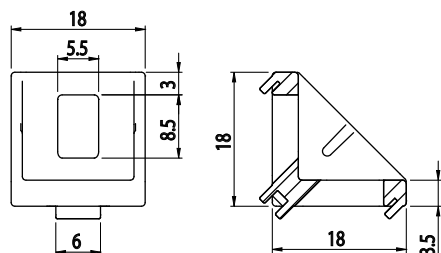

ÚHELNÍK FIXAČNÍ 13X22

Obj. č.	Popis	g
<b>084.305.006</b>	Montáž pomocí šroubů M6x12, nejsou součástí dodávky	6

Materiál: pískově otryskaný hliníkový odlitek

ÚHELNÍK FIXAČNÍ 18x18

Obj. č.	Popis	g
<b>084.305.032</b>	Montáž pomocí šroubů M5x12, nejsou součástí dodávky	5

Materiál: pískově otryskaný hliníkový odlitek

Záslepka			
Obj. č.	Materiál	g	Barva
<b>084.206.007</b>	PA	3	■
<b>084.206.007G</b>	PA	3	■