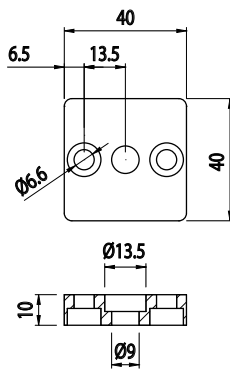

## FIXAČNÍ DESKA 40x40

IM  
8  
40

Obj. č.	Popis	g
<b>084.308.003</b>	Pro profily 40x40	40

Materiál: anodizovaný hliník

## FIXAČNÍ DESKA 40x80

IM  
8  
40

Obj. č.	Popis	g
<b>084.308.004</b>	Pro profily 40x80	80

Materiál: anodizovaný hliník