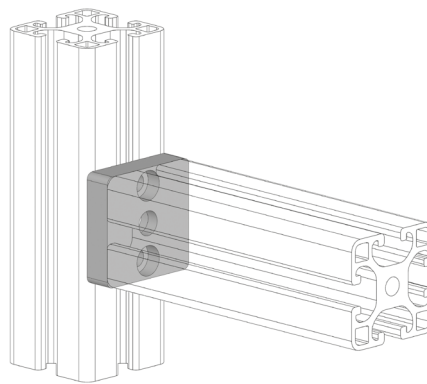

## FIXAČNÍ DESKA 40x40

IM  
8  
40

Obj. č.	Popis	g
<b>084.308.003</b>	Pro profily 40x40	40

Materiál: anodizovaný hliník

## FIXAČNÍ DESKA 40x80

IM  
8  
40

Obj. č.	Popis	g
<b>084.308.004</b>	Pro profily 40x80	80

Materiál: anodizovaný hliník