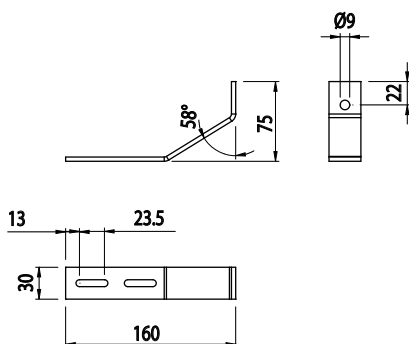

## PODLAHOVÝ ÚHELNÍK

IM  
6  
30

Obj. č.	Popis	g
<b>084.409.006</b>	Pro profily 30 mm	173

Materiál: šedě lakovaná ocel

## PODLAHOVÝ ÚHELNÍK

IM  
8  
40

Obj. č.	Popis	g
<b>084.409.007</b>	Pro profily 40 mm	242

Materiál: šedě lakovaná ocel