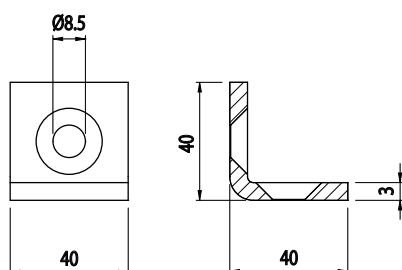

## ÚHELNÍK FIXAČNÍ 40x40

Obj. č.	Popis	g
<b>084.305.039</b>	Montáž pomocí šroubů M8, nejsou součástí dodávky	80

Materiál: černá, práškově lakovaná ocel

## ÚHELNÍK FIXAČNÍ 30x30

**NEREZ**

Obj. č.	Popis	g
<b>084.305.016</b>	Montáž pomocí šroubů M8x16, nejsou součástí dodávky	23

Materiál: nerezová ocel