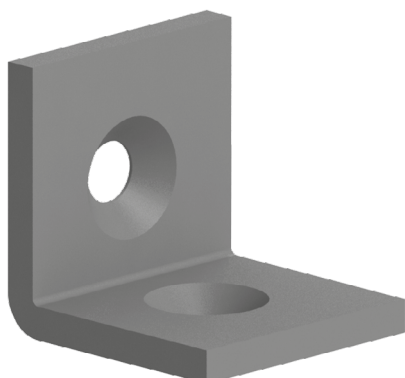

## ÚHELNÍK FIXAČNÍ 40x40

Obj. č.	Popis	g
<b>084.305.039</b>	Montáž pomocí šroubů M8, nejsou součástí dodávky	80

Materiál: černá, práškově lakovaná ocel

## ÚHELNÍK FIXAČNÍ 30x30

**NEREZ**

Obj. č.	Popis	g
<b>084.305.016</b>	Montáž pomocí šroubů M8x16, nejsou součástí dodávky	23

Materiál: nerezová ocel