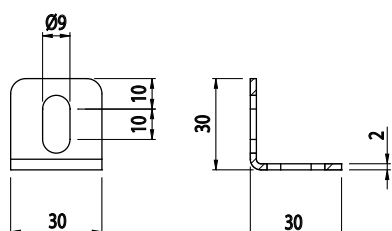

## ÚHELNÍK FIXAČNÍ 40x40

Obj. č.	Popis	g
<b>084.305.039</b>	Montáž pomocí šroubů M8, nejsou součástí dodávky	80

Materiál: černá, práškově lakovaná ocel

## ÚHELNÍK FIXAČNÍ 30x30

**NEREZ**

Obj. č.	Popis	g
<b>084.305.016</b>	Montáž pomocí šroubů M8x16, nejsou součástí dodávky	23

Materiál: nerezová ocel