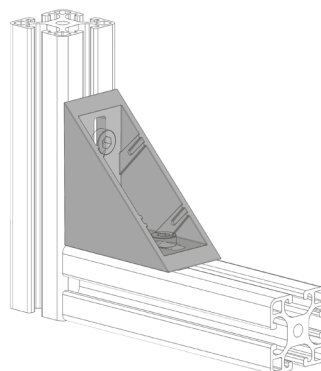

ÚHELNÍK FIXAČNÍ 40x80

NOVINKA

IM
85
40

Obj. č.	Popis	g
084.305.048T	Montáž pomocí šroubů M8x16, nejsou součástí dodávky	270

Materiál: leštěný zinkový odlitek

Záslepka			
Obj. č.	Materiál	g	Barva
084.206.012	PA	20	■