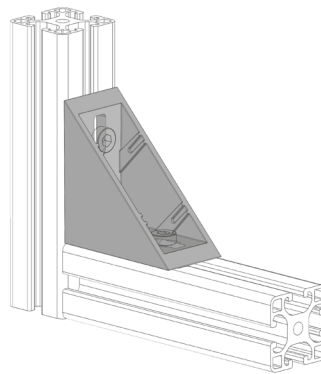

ÚHELNÍK FIXAČNÍ 40x80

NOVINKA

IM
85
40

Obj. č.	Popis	g
084.305.048	Montáž pomocí šroubů M8x16, nejsou součástí dodávky	270

Materiál: zinkový odlitek práškově lakovaný
barvou RAL 9006

Záslepka			
Obj. č.	Materiál	g	Barva
084.206.012	PA	20	■

ÚHELNÍK FIXAČNÍ 40x80

NOVINKA

IM
85
40

Obj. č.	Popis	g
084.305.048T	Montáž pomocí šroubů M8x16, nejsou součástí dodávky	270

Materiál: leštěný zinkový odlitek

Záslepka			
Obj. č.	Materiál	g	Barva
084.206.012	PA	20	■