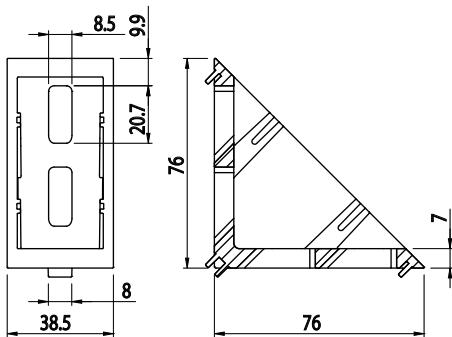

ÚHELNÍK FIXAČNÍ 40x80

NOVINKA

IM
85
40

Obj. č.	Popis	g
084.305.048	Montáž pomocí šroubů M8x16, nejsou součástí dodávky	270

Materiál: zinkový odlitek práškově lakovaný
barvou RAL 9006

Záslepka			
Obj. č.	Materiál	g	Barva
084.206.012	PA	20	■

ÚHELNÍK FIXAČNÍ 40x80

NOVINKA

IM
85
40

Obj. č.	Popis	g
084.305.048T	Montáž pomocí šroubů M8x16, nejsou součástí dodávky	270

Materiál: leštěný zinkový odlitek

Záslepka			
Obj. č.	Materiál	g	Barva
084.206.012	PA	20	■