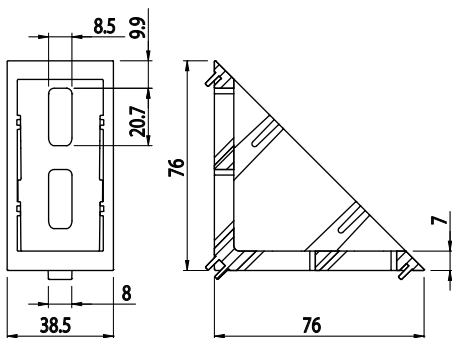

ÚHELNÍK FIXAČNÍ 40x80

NOVINKA

IM
85
40

Obj. č.	Popis	g
084.305.048T	Montáž pomocí šroubů M8x16, nejsou součástí dodávky	270

Materiál: leštěný zinkový odlitek

Záslepka			
Obj. č.	Materiál	g	Barva
084.206.012	PA	20	■