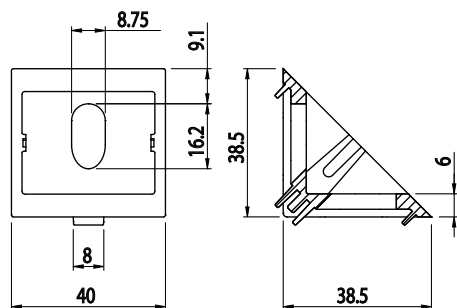

ÚHELNÍK FIXAČNÍ 40x40

NOVINKA

IM
8
40

Obj. č.	Popis	g
084.305.046	Montáž pomocí šroubů M8x16, nejsou součástí dodávky	77

Materiál: zinkový odlitek práškově lakovaný
barvou RAL 9006

Záslepka

Obj. č.	Materiál	g	Barva
084.206.010	PA	8,6	■

ÚHELNÍK FIXAČNÍ 40x40

NOVINKA

IM
8
40

Obj. č.	Popis	g
084.305.046T	Montáž pomocí šroubů M8x16, nejsou součástí dodávky	77

Materiál: leštěný zinkový odlitek

Záslepka

Obj. č.	Materiál	g	Barva
084.206.010	PA	8,6	■