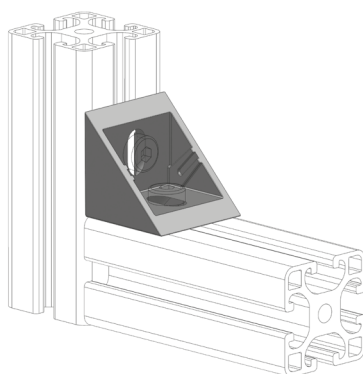

ÚHELNÍK FIXAČNÍ 40x40

NOVINKA

IM
8
40

Obj. č.	Popis	g
084.305.046	Montáž pomocí šroubů M8x16, nejsou součástí dodávky	77

Materiál: zinkový odlitek práškově lakovaný
barvou RAL 9006

Záslepka

Obj. č.	Materiál	g	Barva
084.206.010	PA	8,6	■

ÚHELNÍK FIXAČNÍ 40x40

NOVINKA

IM
8
40

Obj. č.	Popis	g
084.305.046T	Montáž pomocí šroubů M8x16, nejsou součástí dodávky	77

Materiál: leštěný zinkový odlitek

Záslepka

Obj. č.	Materiál	g	Barva
084.206.010	PA	8,6	■