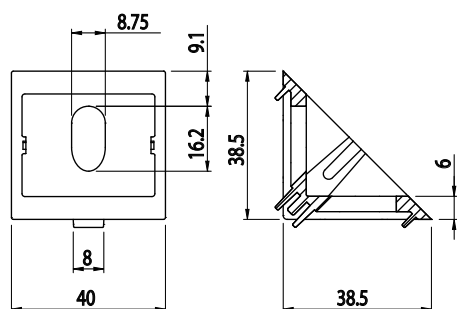

ÚHELNÍK FIXAČNÍ 40x40

NOVINKA

IM
8
40

Obj. č.	Popis	g
084.305.046	Montáž pomocí šroubů M8x16, nejsou součástí dodávky	77

Materiál: zinkový odlitek práškově lakovaný
barvou RAL 9006

Záslepka

Obj. č.	Materiál	g	Barva
084.206.010	PA	8,6	■

ÚHELNÍK FIXAČNÍ 40x40

NOVINKA

IM
8
40

Obj. č.	Popis	g
084.305.046T	Montáž pomocí šroubů M8x16, nejsou součástí dodávky	77

Materiál: leštěný zinkový odlitek

Záslepka

Obj. č.	Materiál	g	Barva
084.206.010	PA	8,6	■