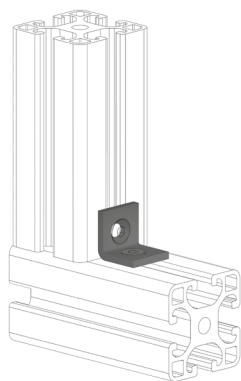

ÚHELNÍK FIXAČNÍ 20x20

Obj. č.	Popis	g
084.305.037	Montáž pomocí šroubů M5, nejsou součástí dodávky	13

Materiál: černá, práškově lakovaná ocel

ÚHELNÍK FIXAČNÍ 30x30

Obj. č.	Popis	g
084.305.038	Montáž pomocí šroubů M6, nejsou součástí dodávky	41

Materiál: černá, práškově lakovaná ocel