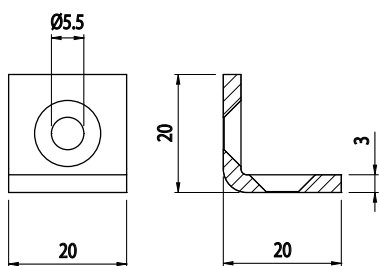

ÚHELNÍK FIXAČNÍ 20x20

Obj. č.	Popis	g
084.305.037	Montáž pomocí šroubů M5, nejsou součástí dodávky	13

Materiál: černá, práškově lakovaná ocel

ÚHELNÍK FIXAČNÍ 30x30

Obj. č.	Popis	g
084.305.038	Montáž pomocí šroubů M6, nejsou součástí dodávky	41

Materiál: černá, práškově lakovaná ocel