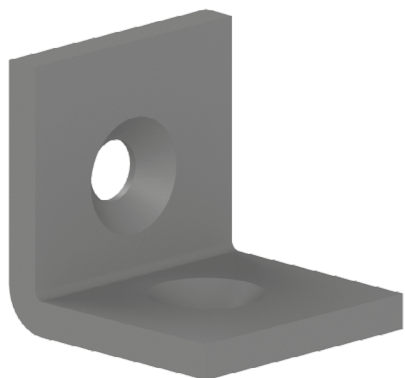

ÚHELNÍK FIXAČNÍ 20x20

Obj. č.	Popis	g
084.305.037	Montáž pomocí šroubů M5, nejsou součástí dodávky	13

Materiál: černá, práškově lakovaná ocel

ÚHELNÍK FIXAČNÍ 30x30

Obj. č.	Popis	g
084.305.038	Montáž pomocí šroubů M6, nejsou součástí dodávky	41

Materiál: černá, práškově lakovaná ocel