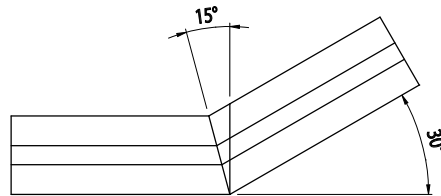

ÚHLOVÁ SPOJKA 30°

IM
85
40

Obj. č.	Popis	g
084.307.043	Kompletní balení se 4 šrouby M6x8	38

Materiál: galvanizovaná ocel

ÚHLOVÁ SPOJKA 45°

IM
85
40

Obj. č.	Popis	g
084.307.044	Kompletní balení se 4 šrouby M6x8	38

Materiál: galvanizovaná ocel