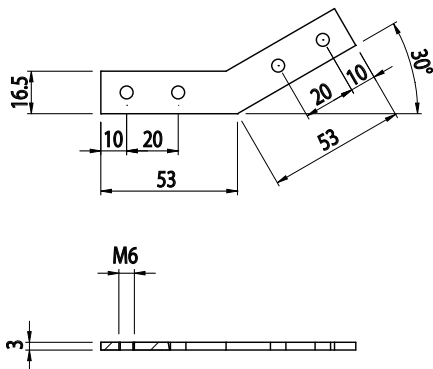

ÚHLOVÁ SPOJKA 30°

IM
85
40

Obj. č.	Popis	g
084.307.043	Kompletní balení se 4 šrouby M6x8	38

Materiál: galvanizovaná ocel

ÚHLOVÁ SPOJKA 45°

IM
85
40

Obj. č.	Popis	g
084.307.044	Kompletní balení se 4 šrouby M6x8	38