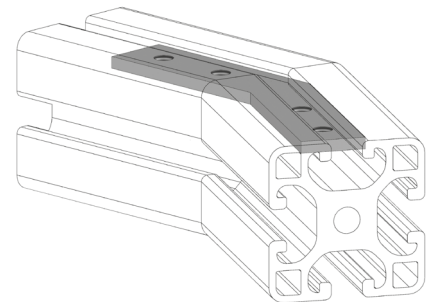

ÚHLOVÁ SPOJKA 30°

IM
85
40

Obj. č.	Popis	g
084.307.043	Kompletní balení se 4 šrouby M6x8	38

Materiál: galvanizovaná ocel

ÚHLOVÁ SPOJKA 45°

IM
85
40

Obj. č.	Popis	g
084.307.044	Kompletní balení se 4 šrouby M6x8	38

Materiál: galvanizovaná ocel