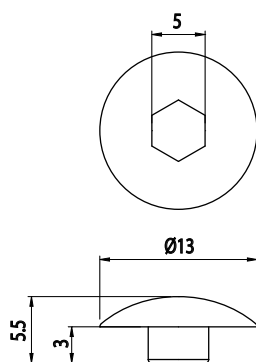

ZÁSLEPKA IMBUSOVÉHO ŠROUBU

Obj. č.	Popis	g
084.202.007	Záslepka šroubu M6 šestihran 5 mm	1

Materiál: polyamid
Barva: šedá

ZÁSLEPKA IMBUSOVÉHO ŠROUBU

Obj. č.	Popis	g
084.202.008	Záslepka šroubu M6 šestihran 6 mm	1