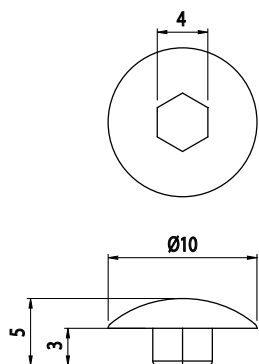

ZÁSLEPKA IMBUSOVÉHO ŠROUBU

Obj. č.	Popis	g
084.202.006	Záslepka šroubu M6 šestihran 4 mm	1

Materiál: polyamid
Barva: šedá

ZÁSLEPKA IMBUSOVÉHO ŠROUBU

Obj. č.	Popis	g
084.202.009	Záslepka šroubu M6 šestihran 5 mm	1