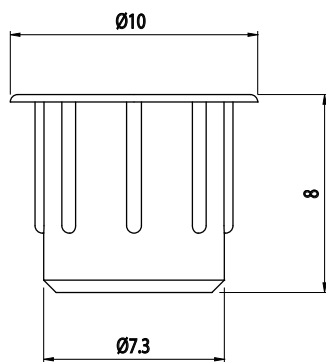

ZÁSLEPKA DO OTVORU

Obj. č.	Popis	Barva	g
084.202.002	Pro otvory Ø 7,5	■	1
084.202.002N	Pro otvory Ø 7,5	■	1

Materiál: polyamid

ZÁSLEPKA DO OTVORU

Obj. č.	Popis	Barva	g
084.202.005	Pro otvory Ø 13 mm	■	1
084.202.005N	Pro otvory Ø 13 mm	■	1