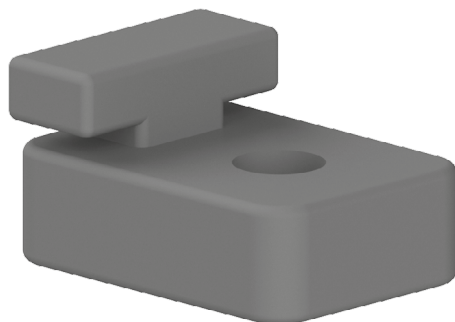

## ANTIROTAČNÍ DÍL

Obj. č.	Popis	g
<b>084.303.008</b>	Pro profily 084.112.002	10

Materiál: polyamid  
Barva: černá