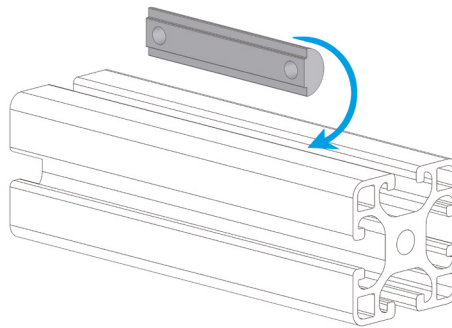

OBDELNÍKOVÁ MATICE S PŮLKULATOU HLAVOU DO DRÁŽEK PROFILŮ, S KULIČKOU

IM
8
40

Obj. č.	Popis	g
084.302.124	M6	30

Materiál: galvanizovaná ocel

OBDELNÍKOVÁ MATICE S PŮLKULATOU HLAVOU DO DRÁŽEK PROFILŮ, S KULIČKOU

IM
8
40

Obj. č.	Popis	g
084.302.125	M8	39

Materiál: galvanizovaná ocel