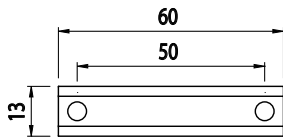

OBDELNÍKOVÁ MATICE S PŮLKULATOU HLAVOU DO DRÁŽEK PROFILŮ, S KULIČKOU

IM
8
40

Obj. č.	Popis	g
084.302.124	M6	30

Materiál: galvanizovaná ocel

OBDELNÍKOVÁ MATICE S PŮLKULATOU HLAVOU DO DRÁŽEK PROFILŮ, S KULIČKOU