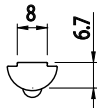

OBDELNÍKOVÁ MATICE S PŮLKULATOU HLAVOU DO DRÁŽEK PROFILŮ, S KULIČKOU

IM
8
40

Obj. č.	Popis	g
084.302.124	M6	30

Materiál: galvanizovaná ocel

OBDELNÍKOVÁ MATICE S PŮLKULATOU HLAVOU DO DRÁŽEK PROFILŮ, S KULIČKOU