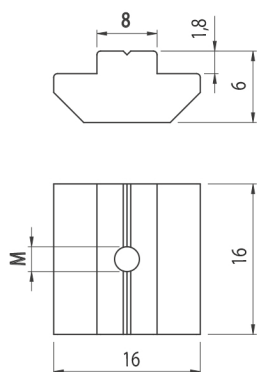

**OBDELNÍKOVÁ MATICE
S T-DRÁŽKOU DO DRÁŽEK
PROFILŮ**

IM
8
40

Obj. č.	Popis	g
084.302.095	M4	20
084.302.096	M5	19
084.302.097	M6	18
084.302.098	M8	17

Materiál: galvanizovaná ocel

**OBDELNÍKOVÁ MATICE
S T-DRÁŽKOU S PRUŽINOU**

IM
8
40

Obj. č.	Popis	g
084.302.119	M4	18
084.302.120	M5	17
084.302.121	M6	17
084.302.122	M8	16

Materiál: galvanizovaná ocel