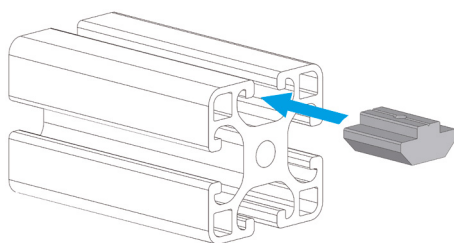

**OBDELNÍKOVÁ MATICE
S T-DRÁŽKOU DO DRÁŽEK
PROFILŮ**

IM
8
40

Obj. č.	Popis	g
084.302.095	M4	20
084.302.096	M5	19
084.302.097	M6	18
084.302.098	M8	17

Materiál: galvanizovaná ocel

**OBDELNÍKOVÁ MATICE
S T-DRÁŽKOU S PRUŽINOU**

IM
8
40

Obj. č.	Popis	g
084.302.119	M4	18
084.302.120	M5	17
084.302.121	M6	17
084.302.122	M8	16

Materiál: galvanizovaná ocel