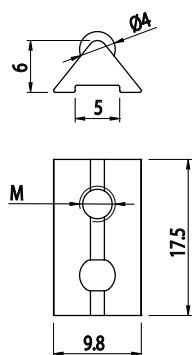

MATICE DO DRÁŽEK S KULIČKOU

IM 6 30

Obj. č.	Popis	g
084.302.131	M4	3
084.302.132	M5	3
084.302.133	M6	3

Materiál: galvanizovaná ocel

MATICE DO DRÁŽEK S KULIČKOU

IM 8 40

Obj. č.	Popis	g
084.302.108	M4	5
084.302.109	M5	4
084.302.110	M6	4
084.302.111	M8	3