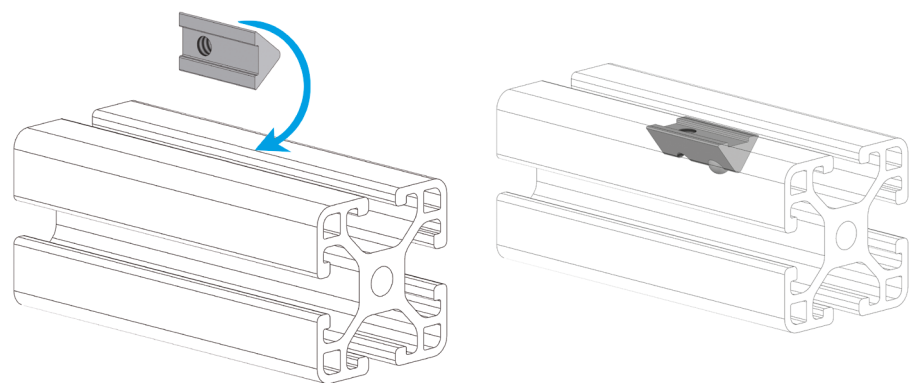

MATICE DO DRÁŽEK S KULIČKOU

IM 6 30

Obj. č.	Popis	g
084.302.131	M4	3
084.302.132	M5	3
084.302.133	M6	3

Materiál: galvanizovaná ocel

MATICE DO DRÁŽEK S KULIČKOU

IM 8 40

Obj. č.	Popis	g
084.302.108	M4	5
084.302.109	M5	4
084.302.110	M6	4
084.302.111	M8	3

Materiál: galvanizovaná ocel