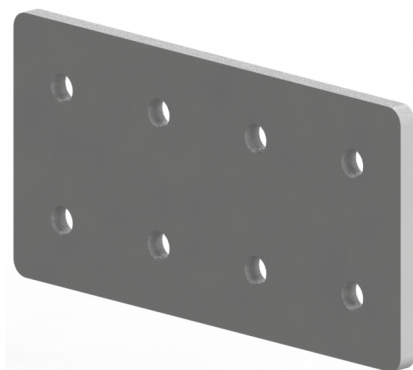

## SPOJOVACÍ DESKA

Obj. č.	Popis	g
<b>084.710.003</b>	Pro profily 40x80 a 80x80	730

Materiál: galvanizovaná ocel