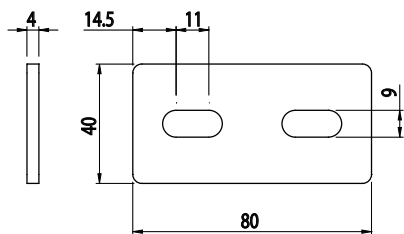

## SPOJOVACÍ DESKA

Obj. č.	Popis	g
<b>084.710.002</b>	Pro profily 40x40 a 45x45	88

Materiál: galvanizovaná ocel

## SPOJOVACÍ DESKA

Obj. č.	Popis	g
<b>084.710.004</b>	Pro profily 40x40 a 45x45	132

Materiál: galvanizovaná ocel