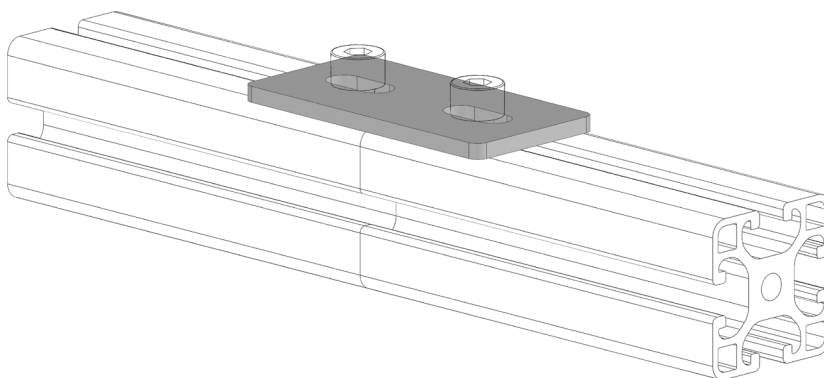

## SPOJOVACÍ DESKA

Obj. č.	Popis	g
<b>084.710.002</b>	Pro profily 40x40 a 45x45	88

Materiál: galvanizovaná ocel

## SPOJOVACÍ DESKA

Obj. č.	Popis	g
<b>084.710.004</b>	Pro profily 40x40 a 45x45	132

Materiál: galvanizovaná ocel