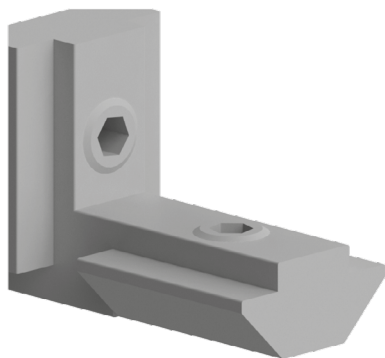

KOLMÝ ÚHELNÍK DO DRÁŽKY

IM
85
40

Obj. č.	Popis	g
084.307.052	Kompletní balení se 2 šrouby	22

Materiál: galvanizovaná ocel