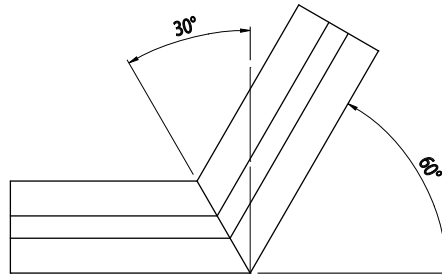

ÚHLOVÁ SPOJKA 60°

IM
8 5
40

Obj. č.	Popis	g
084.307.045	Kompletní balení se 4 šrouby M6x8	38

Materiál: galvanizovaná ocel

ÚHLOVÁ SPOJKA 90°

IM
8 5
40

Obj. č.	Popis	g
084.307.046	Kompletní balení se 4 šrouby M6x8	38