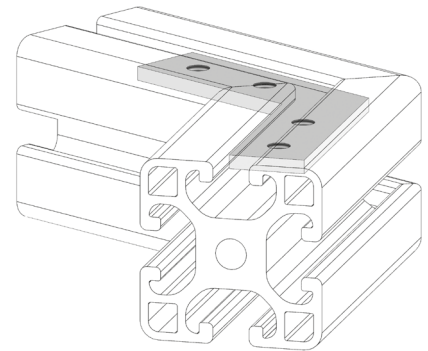

ÚHLOVÁ SPOJKA 60°

IM
8 5
40

Obj. č.	Popis	g
084.307.045	Kompletní balení se 4 šrouby M6x8	38

Materiál: galvanizovaná ocel

ÚHLOVÁ SPOJKA 90°

IM
8 5
40

Obj. č.	Popis	g
084.307.046	Kompletní balení se 4 šrouby M6x8	38

Materiál: galvanizovaná ocel