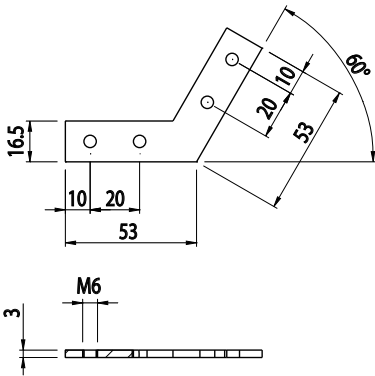

ÚHLOVÁ SPOJKA 60°

IM
8 5
40

Obj. č.	Popis	g
084.307.045	Kompletní balení se 4 šrouby M6x8	38

Materiál: galvanizovaná ocel

ÚHLOVÁ SPOJKA 90°

IM
8 5
40

Obj. č.	Popis	g
084.307.046	Kompletní balení se 4 šrouby M6x8	38

Materiál: galvanizovaná ocel