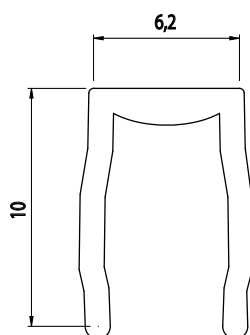

ZÁSLEPKA DRÁŽKY PROFILU

IM
65
30

Obj. č.	Popis	g/m
084.203.004	Délka role 20 m	69

Materiál: měkké černé PVC
Barva: černá
Na dotaz možnost dodat jiné barvy

ZÁSLEPKA DRÁŽKY PROFILU

IM
85
40

Obj. č.	Popis	g/m
084.203.016	Délka role 20 m	57