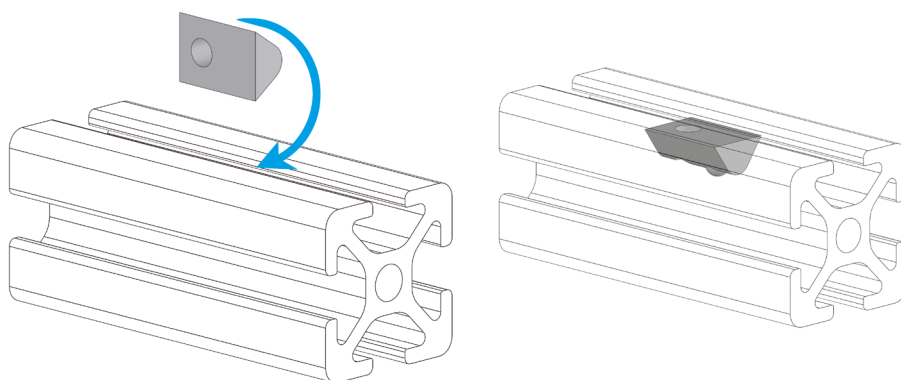

**MATICE DO DRÁŽEK
S KULIČKOU**

IM
5
20

Obj. č.	Popis	g
084.302.127	M4	2
084.302.128	M5	2

Materiál: galvanizovaná ocel

**MATICE DO DRÁŽEK
S KULIČKOU**

NEREZ

IM
5
20

Obj. č.	Popis	g
084.302.129	M4	2
084.302.130	M5	2

Materiál: nerezová ocel