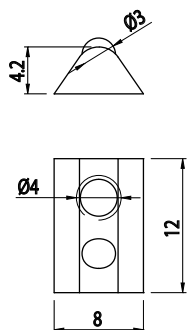

**MATICE DO DRÁŽEK
S KULIČKOU**

IM
5
20

Obj. č.	Popis	g
084.302.127	M4	2
084.302.128	M5	2

Materiál: galvanizovaná ocel

**MATICE DO DRÁŽEK
S KULIČKOU**

NEREZ

IM
5
20

Obj. č.	Popis	g
084.302.129	M4	2
084.302.130	M5	2