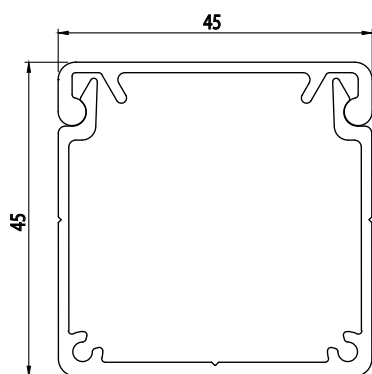

## PROFILY PRO KABELOVÉ VEDENÍ

Obj. č.	Popis	kg/m
<b>084.101.053</b>	Profil pro kabelové vedení	0,70
<b>084.101.054</b>	Kryt profilu pro kabelové vedení	0,40

Materiál: anodizovaný hliník  
 Barva: přírodní  
 Délka profilu: 6,040 m

## PROFILY PRO KABELOVÉ VEDENÍ

Obj. č.	Popis	kg/m
<b>084.101.078</b>	Profil pro kabelové vedení	0,87
<b>084.101.079</b>	Kryt profilu pro kabelové vedení	0,39

Materiál: anodizovaný hliník  
 Barva: přírodní  
 Délka profilu: 6,040 m