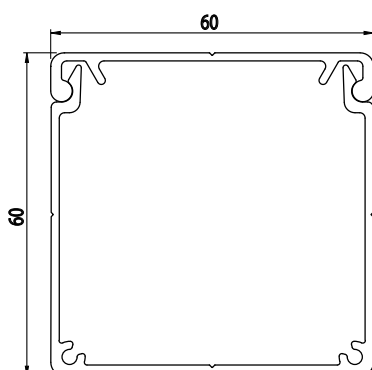

## PROFILY PRO KABELOVÉ VEDENÍ

Obj. č.	Popis	kg/m
<b>084.101.053</b>	Profil pro kabelové vedení	0,70
<b>084.101.054</b>	Kryt profilu pro kabelové vedení	0,40

Materiál: anodizovaný hliník  
 Barva: přírodní  
 Délka profilu: 6,040 m

## PROFILY PRO KABELOVÉ VEDENÍ

Obj. č.	Popis	kg/m
<b>084.101.078</b>	Profil pro kabelové vedení	0,87
<b>084.101.079</b>	Kryt profilu pro kabelové vedení	0,39

Materiál: anodizovaný hliník  
 Barva: přírodní  
 Délka profilu: 6,040 m