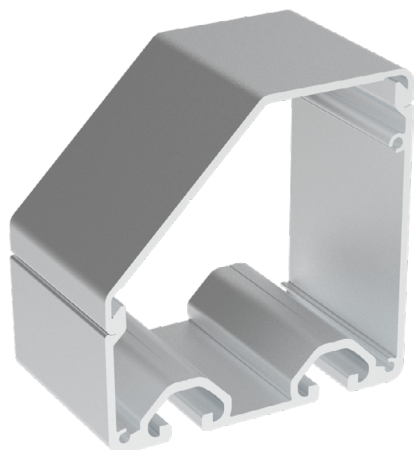

PROFILY PRO KABELOVÉ VEDENÍ

Obj. č.	Popis	kg/m
084.101.055	Profil pro kabelové vedení	1,50
084.101.056	Kryt profilu pro kabelové vedení	0,60

Materiál: anodizovaný hliník
 Barva: přírodní
 Délka profilu: 6,040 m

Záslepka			
			
Obj. č.	Materiál	g	Barva
084.201.059	ALL	30	■

PROFILY PRO KABELOVÉ VEDENÍ

NOVINKA

Obj. č.	Popis	kg/m
084.114.027	Profil pro kabelové vedení	1,55
084.114.028	Kryt profilu pro kabelové vedení	0,61

Materiál: anodizovaný hliník
 Barva: přírodní
 Délka profilu: 6,040 m

Záslepka			
			
Obj. č.	Materiál	g	Barva
084.201.095	ALL	45	■