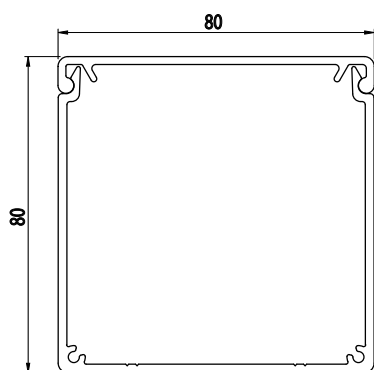

PROFILY PRO KABELOVÉ VEDENÍ

Obj. č.	Popis	kg/m
084.101.055	Profil pro kabelové vedení	1,50
084.101.056	Kryt profilu pro kabelové vedení	0,60

Materiál: anodizovaný hliník
 Barva: přírodní
 Délka profilu: 6,040 m

Záslepka			
			
Obj. č.	Materiál	g	Barva
084.201.059	ALL	30	■

PROFILY PRO KABELOVÉ VEDENÍ

NOVINKA

Obj. č.	Popis	kg/m
084.114.027	Profil pro kabelové vedení	1,55
084.114.028	Kryt profilu pro kabelové vedení	0,61

Materiál: anodizovaný hliník
 Barva: přírodní
 Délka profilu: 6,040 m

Záslepka			
			
Obj. č.	Materiál	g	Barva
084.201.095	ALL	45	■