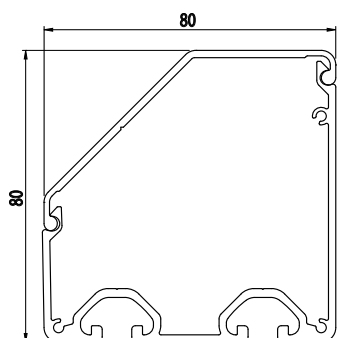

PROFILY PRO KABELOVÉ VEDENÍ

Obj. č.	Popis	kg/m
084.101.055	Profil pro kabelové vedení	1,50
084.101.056	Kryt profilu pro kabelové vedení	0,60

Materiál: anodizovaný hliník
 Barva: přírodní
 Délka profilu: 6,040 m

Záslepka			
			
Obj. č.	Materiál	g	Barva
084.201.059	ALL	30	■

PROFILY PRO KABELOVÉ VEDENÍ

NOVINKA

Obj. č.	Popis	kg/m
084.114.027	Profil pro kabelové vedení	1,55
084.114.028	Kryt profilu pro kabelové vedení	0,61

Materiál: anodizovaný hliník
 Barva: přírodní
 Délka profilu: 6,040 m

Záslepka			
			
Obj. č.	Materiál	g	Barva
084.201.095	ALL	45	■