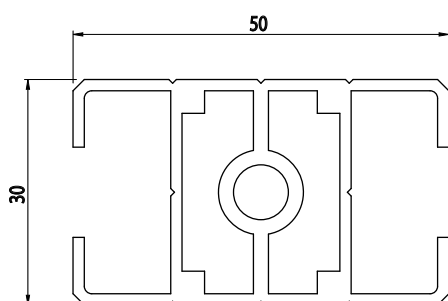

30x50

Obj. č.	lx cm ⁴	ly cm ⁴	wx cm ³	wy cm ³	mm ²	kg/m
084.112.001	6,62	4,25	2,65	2,83	360,31	0,97

Materiál: anodizovaný hliník
 Barva: přírodní
 Délka profilu: 6,040 m

Záslepka

Obj. č.	Materiál	g	Barva
084.201.069	PA	8	■
084.201.069G	PA	9	■

50x50

Obj. č.	lx cm ⁴	ly cm ⁴	wx cm ³	wy cm ³	mm ²	kg/m
084.112.002	14,44	13,31	5,78	5,32	582,38	1,57

Materiál: anodizovaný hliník
 Barva: přírodní
 Délka profilu: 6,040 m

Záslepka

Obj. č.	Materiál	g	Barva
084.201.070	PA	13	■
084.201.070G	PA	13	■