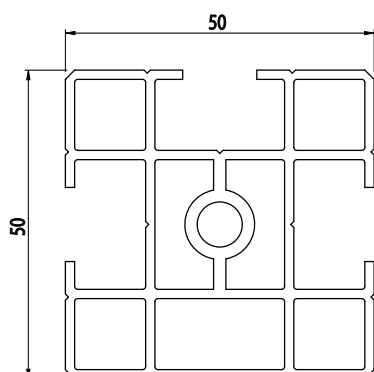

30x50

Obj. č.	lx cm ⁴	ly cm ⁴	wx cm ³	wy cm ³	mm ²	kg/m
084.112.001	6,62	4,25	2,65	2,83	360,31	0,97

Materiál: anodizovaný hliník
 Barva: přírodní
 Délka profilu: 6,040 m

Záslepka

Obj. č.	Materiál	g	Barva
084.201.069	PA	8	■
084.201.069G	PA	9	■

50x50

Obj. č.	lx cm ⁴	ly cm ⁴	wx cm ³	wy cm ³	mm ²	kg/m
084.112.002	14,44	13,31	5,78	5,32	582,38	1,57

Materiál: anodizovaný hliník
 Barva: přírodní
 Délka profilu: 6,040 m

Záslepka

Obj. č.	Materiál	g	Barva
084.201.070	PA	13	■
084.201.070G	PA	13	■