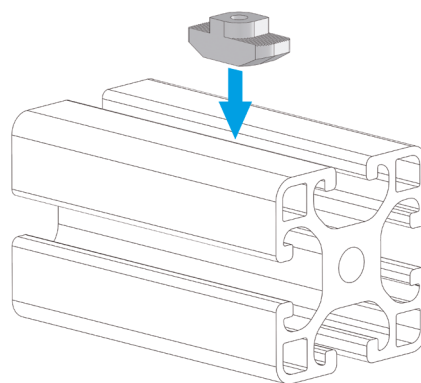

## KLADÍVKOVÉ MATICE DO DRÁŽEK PROFILŮ

IM 8/40

Obj. č.	Popis	g
<b>084.302.112</b>	M4	4
<b>084.302.113</b>	M5	3
<b>084.302.114</b>	M6	3

Materiál: galvanizovaná ocel

## MATICE S PRUŽINOU DO DRÁŽEK PROFILŮ

IM 8/40

Obj. č.	Popis	g
<b>084.302.115</b>	M4	8
<b>084.302.116</b>	M5	8
<b>084.302.117</b>	M6	7
<b>084.302.118</b>	M8	6

Materiál: galvanizovaná ocell