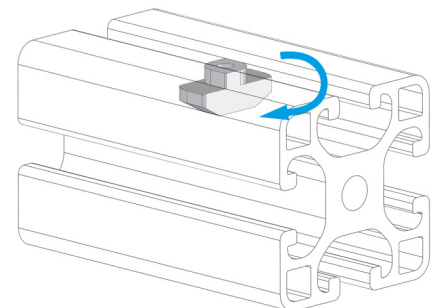

## KLADÍVKOVÉ MATICE DO DRÁŽEK PROFILŮ

IM 8/40

Obj. č.	Popis	g
<b>084.302.112</b>	M4	4
<b>084.302.113</b>	M5	3
<b>084.302.114</b>	M6	3

Materiál: galvanizovaná ocel

## MATICE S PRUŽINOU DO DRÁŽEK PROFILŮ

IM 8/40

Obj. č.	Popis	g
<b>084.302.115</b>	M4	8
<b>084.302.116</b>	M5	8
<b>084.302.117</b>	M6	7
<b>084.302.118</b>	M8	6

Materiál: galvanizovaná ocell