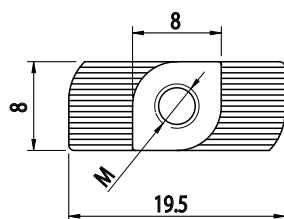

## KLADÍVKOVÉ MATICE DO DRÁŽEK PROFILŮ

IM 8/40

Obj. č.	Popis	g
<b>084.302.112</b>	M4	4
<b>084.302.113</b>	M5	3
<b>084.302.114</b>	M6	3

Materiál: galvanizovaná ocel

## MATICE S PRUŽINOU DO DRÁŽEK PROFILŮ

IM 8/40

Obj. č.	Popis	g
<b>084.302.115</b>	M4	8
<b>084.302.116</b>	M5	8
<b>084.302.117</b>	M6	7
<b>084.302.118</b>	M8	6

Materiál: galvanizovaná ocell