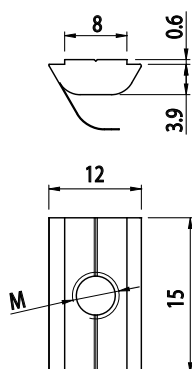

## KLADÍVKOVÉ MATICE DO DRÁŽEK PROFILŮ

IM 8/40

Obj. č.	Popis	g
<b>084.302.112</b>	M4	4
<b>084.302.113</b>	M5	3
<b>084.302.114</b>	M6	3

Materiál: galvanizovaná ocel

## MATICE S PRUŽINOU DO DRÁŽEK PROFILŮ

IM 8/40

Obj. č.	Popis	g
<b>084.302.115</b>	M4	8
<b>084.302.116</b>	M5	8
<b>084.302.117</b>	M6	7
<b>084.302.118</b>	M8	6

Materiál: galvanizovaná ocell