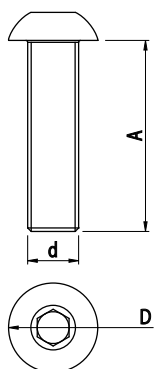

ŠROUBY S PŮLKULATOU HLAVOU

Obj. č.	Popis	d	A	D	B	s	g
084.301.079	M5x12	M5	12	10			3
084.301.040	M6x16	M6	16	10			5
084.301.039	M8x20	M8	20	14			6

Materiál: galvanizovaná ocel

ŠROUBY S Kladívkovou HLAVOU DO DRÁŽEK PROFILŮ

NEREZ

Obj. č.	Popis	d	A	D	B	s	g
084.301.076	M6x16	M6	16				13
084.301.077	M6x40	M6	40				17
084.301.078	M6x50	M6	50				18

Materiál: nerezová ocel